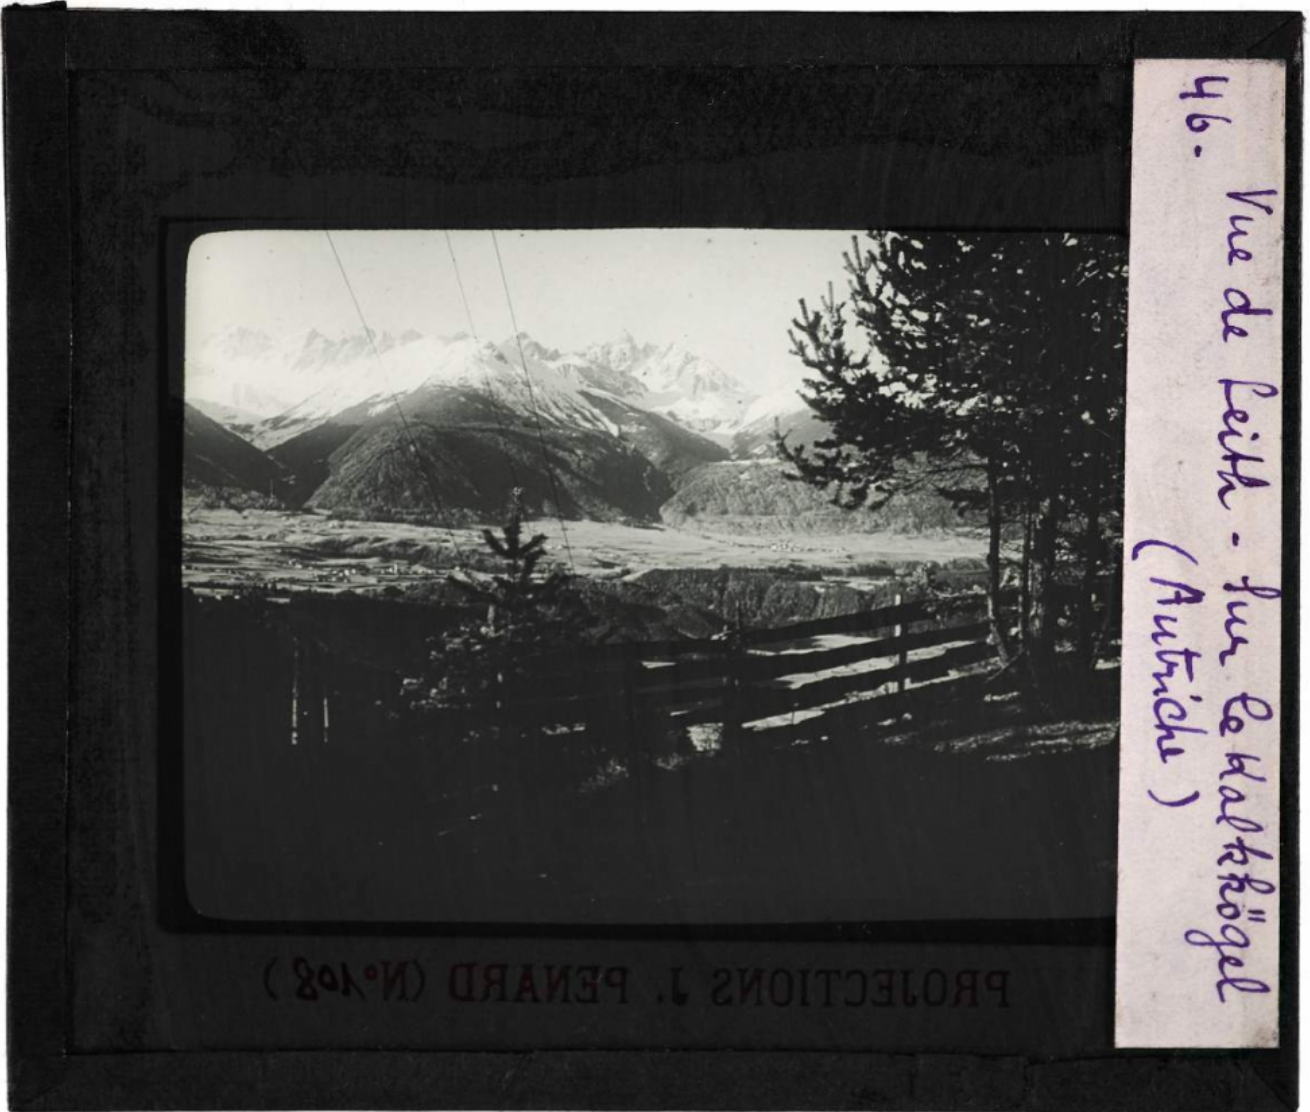

**Date de création** : 1900 (vers)

**Collection** : B- Géographie, voyages

**Description** : Positif sur verre

**Mesures** : hauteur : 85 mm ; largeur : 100 mm

**Notes** : Vue extraite d'une série diffusée par le Musée pédagogique.

**Mots-clés** : Diapositives et films fixes, vues sur verre pour projection lumineuse

Géographie

**Filière** : aucune

**Niveau** : aucun

**Autres descriptions** : Langue : Français  
ill.

46 - Vue de Leith - sur Le Kalkthögel  
(Autriche)