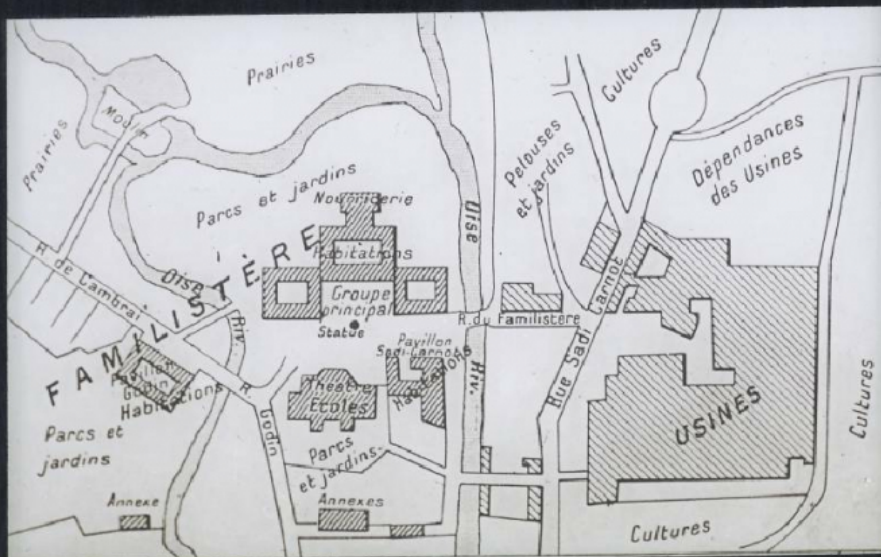

**Date de création** : 1912 (restituée)

**Collection** : E - Divers

**Description** : Positif sur verre

**Mesures** : hauteur : 85 mm ; largeur : 100 mm

**Notes** : Vue extraite d'une série diffusée par le Musée pédagogique. Se reporter à la brochure descriptive de la série : 3-584-28.

**Mots-clés** : Diapositives et films fixes, vues sur verre pour projection lumineuse

Géographie

**Filière** : aucune

**Niveau** : aucun

**Nom de la commune** : Guise

**Nom du département** : Aisne

**Autres descriptions** : Langue : Français

ill.

**Lieux** : Aisne, Guise

*Les habitations à bon marche  
Plan du Familistère de Guise 11*