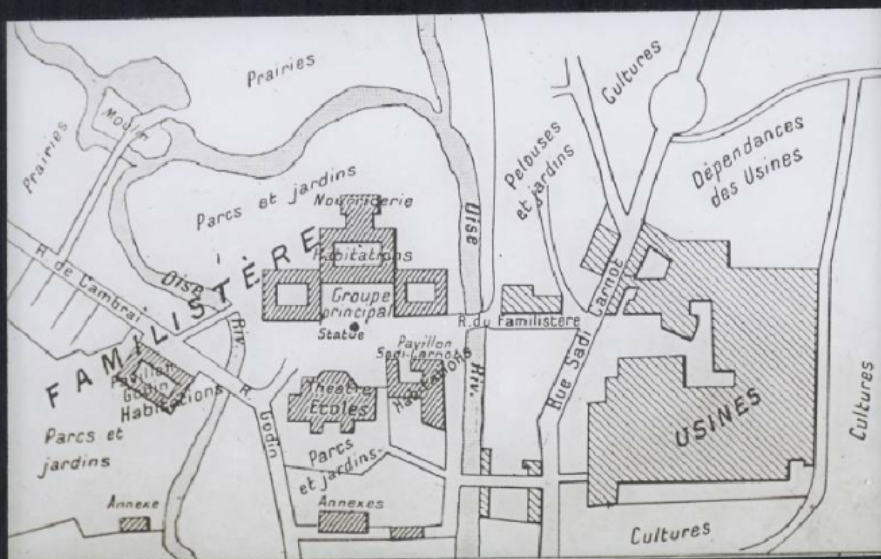

**Date de création** : 1912 (restituée)

**Collection** : E - Divers

**Description** : Positif sur verre

**Mesures** : hauteur : 85 mm ; largeur : 100 mm

**Notes** : Vue extraite d'une série diffusée par le Musée pédagogique. Se reporter à la brochure descriptive de la série : 3-584-28.

**Mots-clés** : Diapositives et films fixes, vues sur verre pour projection lumineuse

Géographie

**Filière** : aucune

**Niveau** : aucun

**Nom de la commune** : Guise

**Nom du département** : Aisne

**Autres descriptions** : Langue : Français

ill.

**Lieux** : Aisne, Guise

*Les habitations à bon marché  
Plan du Familistère de Guise 11*