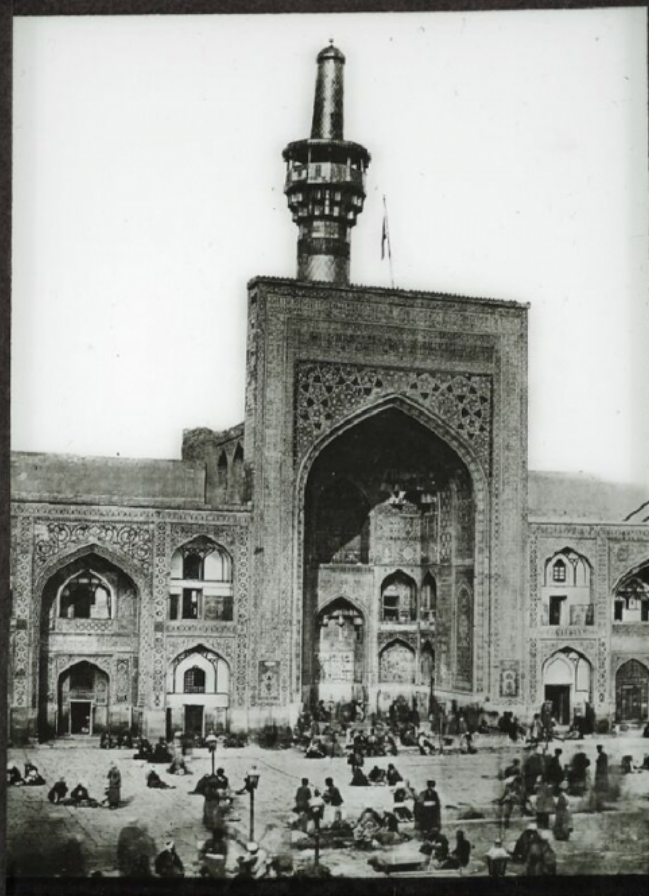

Masjed, ancienne cour du
Mirza Assefi (Combeau)