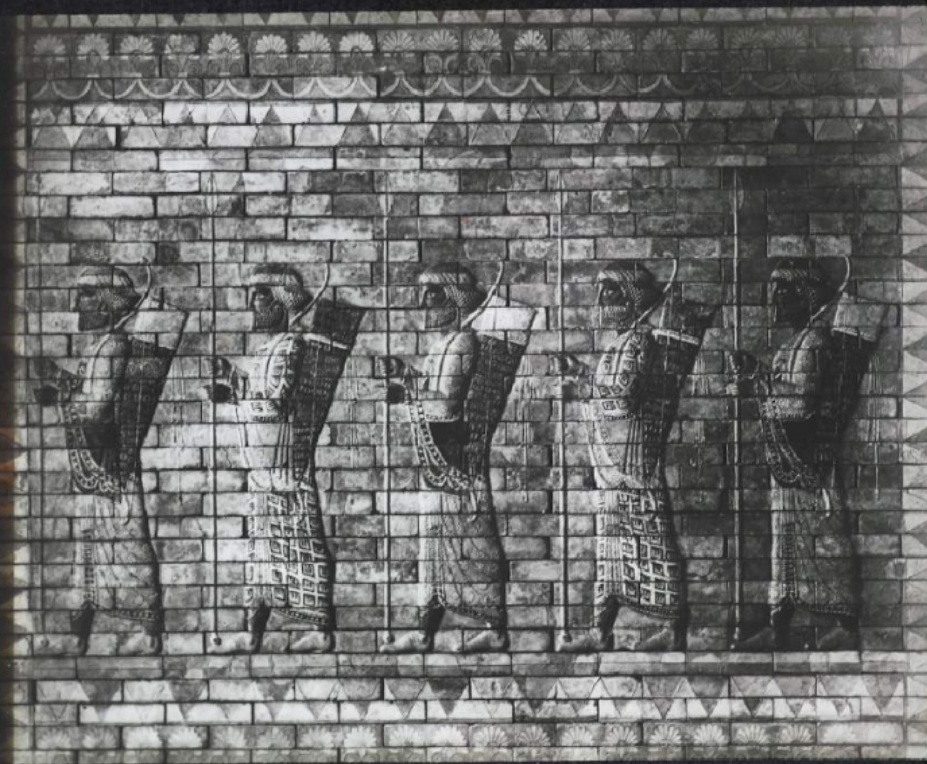


L'Art antique Egypte-Assyrie-Perse. Perse. Frise émaillée des archers de Darius. Louvre.

Numéro d'inventaire : 0003.00666.22

Type de document : plaque de vue sur verre photographique

Éditeur : Bulloz (J.E.), Editions Photographiques (21 rue Bonaparte Paris)

Période de création : 1er quart 20e siècle

Date de création : 1900 (vers)

Collection : A- Histoire, beaux-arts, littérature

Description : Positif sur verre

Mesures : hauteur : 85 mm ; largeur : 100 mm

Notes : Vue extraite d'une série diffusée par le Musée pédagogique. Se reporter à la brochure descriptive de la série : 3-666-23.

Mots-clés : Diapositives et films fixes, vues sur verre pour projection lumineuse

Histoire de l'Art

Filière : aucune

Niveau : aucun

Autres descriptions : Langue : Français

ill.

13

PERSE

Frise émaillée des archers de Darius. — Louvre.

FCC
337

No. J. E. PILLON. Editions Photographiques, 21, rue Bonaparte, PARIS

Boîte II - N° 25