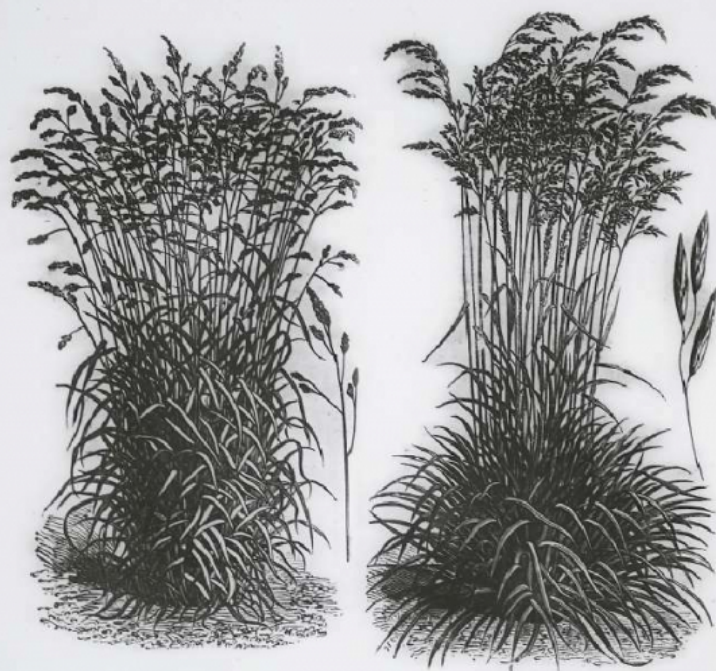


Les Plantes de grande culture. Dactyle pelotonné et Fétuque élevée.

Numéro d'inventaire : 0003.00466.8

Type de document : plaque de vue sur verre photographique

Date de création : 1918 (restituée)

Collection : D- Sciences sociales

Description : Positif sur verre

Mesures : hauteur : 85 mm ; largeur : 100 mm

Notes : Vue extraite d'une série diffusée par le Musée pédagogique. Se reporter à la brochure descriptive de la série : 3-466-26.

Mots-clés : Diapositives et films fixes, vues sur verre pour projection lumineuse
Leçons de choses et de sciences (élémentaire)

Filière : aucune

Niveau : aucun

Autres descriptions : Langue : Français
ill.

Dactyle pelotonné.

Fétuque élevée.

16
Dactyle pelotonné et
Fétuque élevée