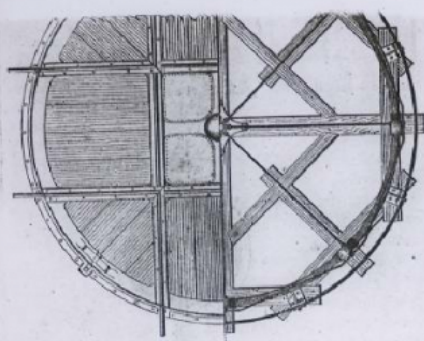

## Chemins de fer. Plaques tournantes.

**Numéro d'inventaire** : 0003.00564.10

**Type de document** : plaque de vue sur verre photographique

**Période de création** : 4e quart 19e siècle

**Date de création** : 1898 (restituée)

**Collection** : D- Sciences sociales

**Description** : Positif sur verre

**Mesures** : hauteur : 85 mm ; largeur : 100 mm

**Notes** : Vue extraite d'une série diffusée par le Musée pédagogique. Se reporter à la brochure descriptive de la série : 3-564-26.

- Premiers de ses -

FIG. 7. Plaque tournante en fonte; plan horizontal.

FIG. 8. Plaque tournante en fonte; coupe verticale.

FIG. 9. Plaque tournante pour deux voies perpendiculaires l'une à l'autre.

10. Plaques tournantes