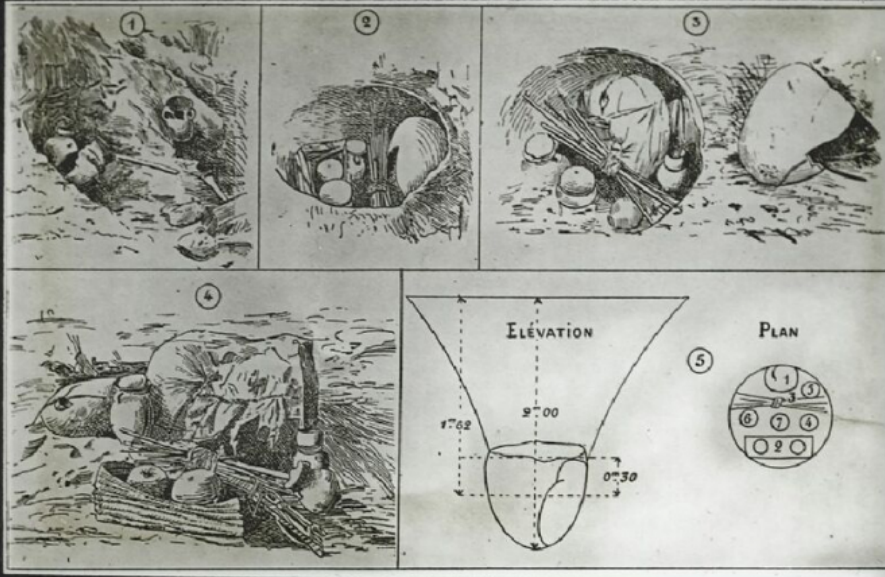


Le Pérou ancien. Une fouille dans une tombe ancienne.

Numéro d'inventaire : 0003.00322.14

Type de document : plaque de vue sur verre photographique

Date de création : 1916 (restituée)

Collection : A - Histoire, beaux-arts, littérature

Description : Positif sur verre

Mesures : hauteur : 85 mm ; largeur : 100 mm

Notes : Vue extraite d'une série diffusée par le Musée pédagogique. Se reporter à la brochure descriptive de la série : 3-322-24.

Mots-clés : Diapositives et films fixes, vues sur verre pour projection lumineuse

Histoire et mythologie

Filière : aucune

Niveau : aucun

Autres descriptions : Langue : Français
ill.

Le Terrou ancien
une fouille dans une tombe 2
ancienne.