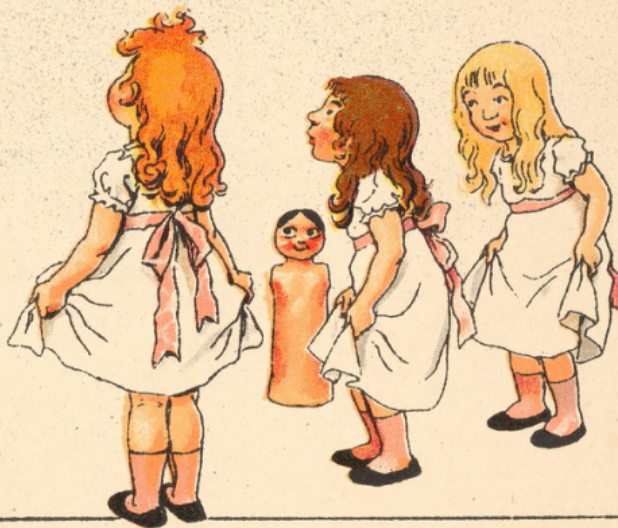

La Polichinelle

Pan ! qu'est-ce qu'est là ?

C'est Polichinelle Mam'selle

Édité par DE RICQLÈS & Co