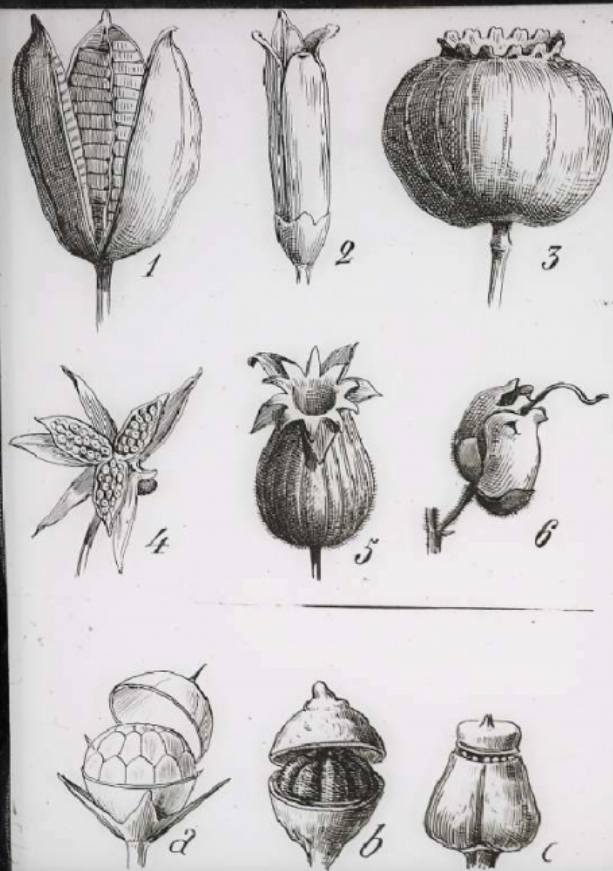


L'Ovaire et le fruit. Capsules et pyxides.

Numéro d'inventaire : 0003.00455.17

Type de document : plaque de vue sur verre photographique

Période de création : 1er quart 20e siècle

Date de création : 1900 (vers)

Collection : C- Sciences

Description : Positif sur verre

Mesures : hauteur : 85 mm ; largeur : 100 mm

Notes : Vue extraite d'une série diffusée par le Musée pédagogique. Se reporter à la brochure descriptive de la série : 3-455-29.

Mots-clés : Diapositives et films fixes, vues sur verre pour projection lumineuse
Leçons de choses et de sciences (élémentaire)

Filière : aucune

Niveau : aucun

Autres descriptions : Langue : Français
ill.