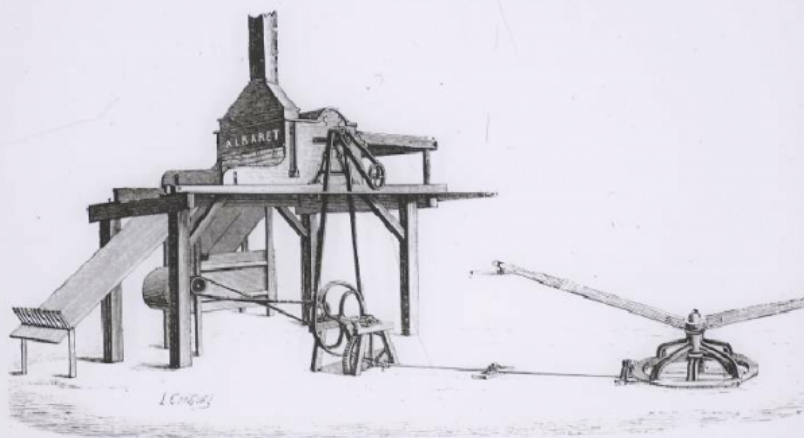

MACHINE A BATTRE FIXE
pour petite culture

RM

S^{no}
N^o

gg
Machines à battre fixe
pour petite culture

S. 00-010