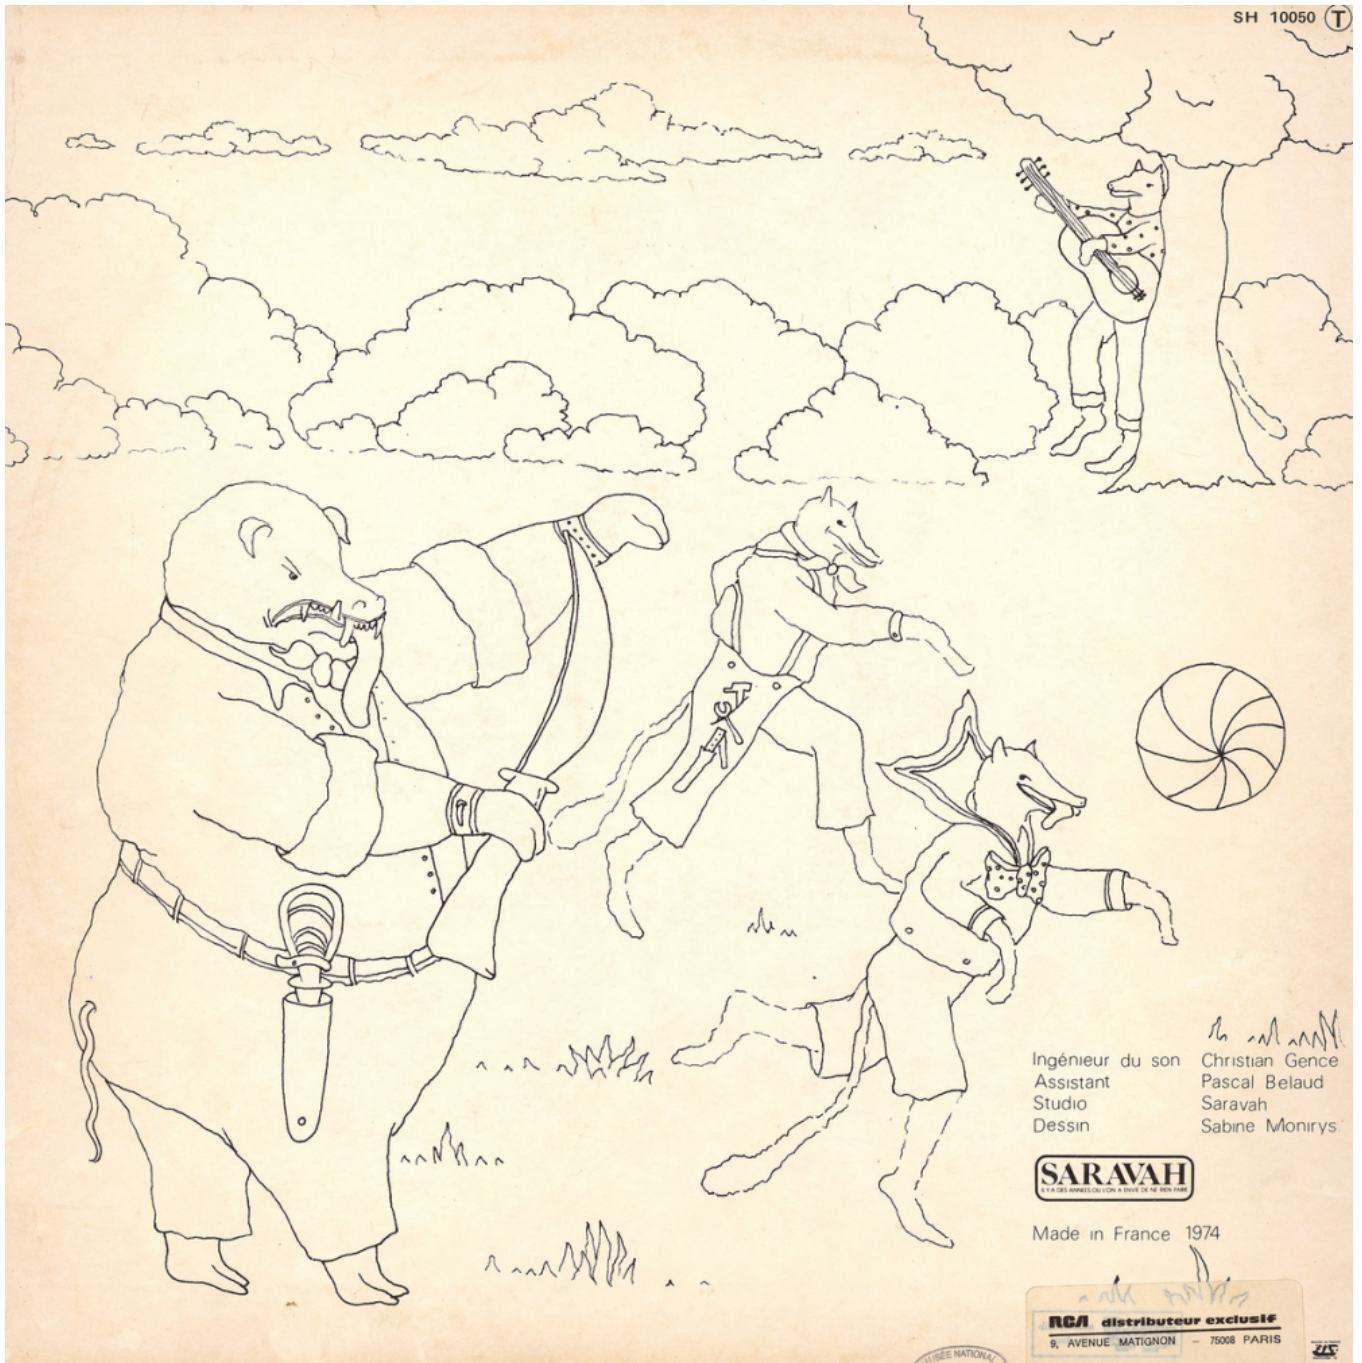

SH 10050 (T)

SARAVAH
Ingénieur du son Christian Gence
Assistant Pascal Belaud
Studio Saravah
Dessin Sabine Monirys

Made in France 1974

SARAVAH
RCA distributeur exclusif
9, AVENUE MATIGNON - 75008 PARIS