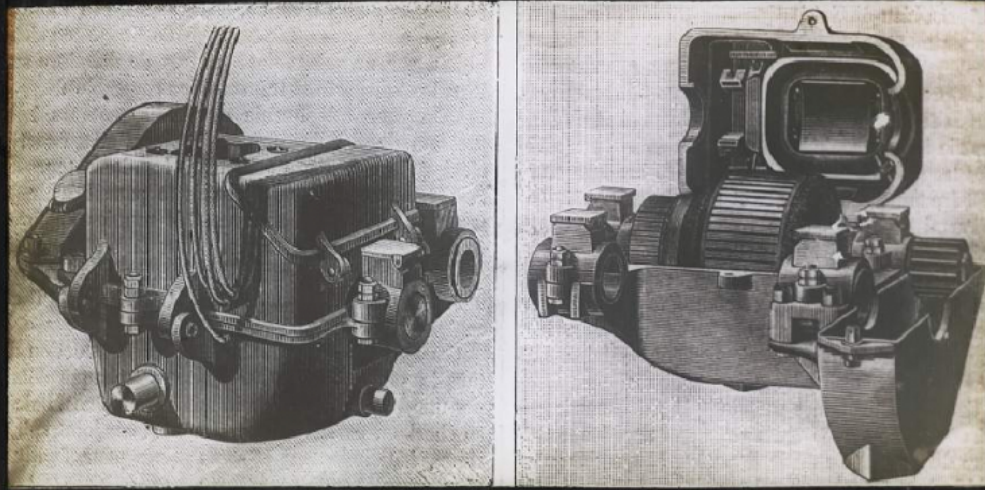

51
182
à l'origine de l'œuvre
de l'œuvre. ou en