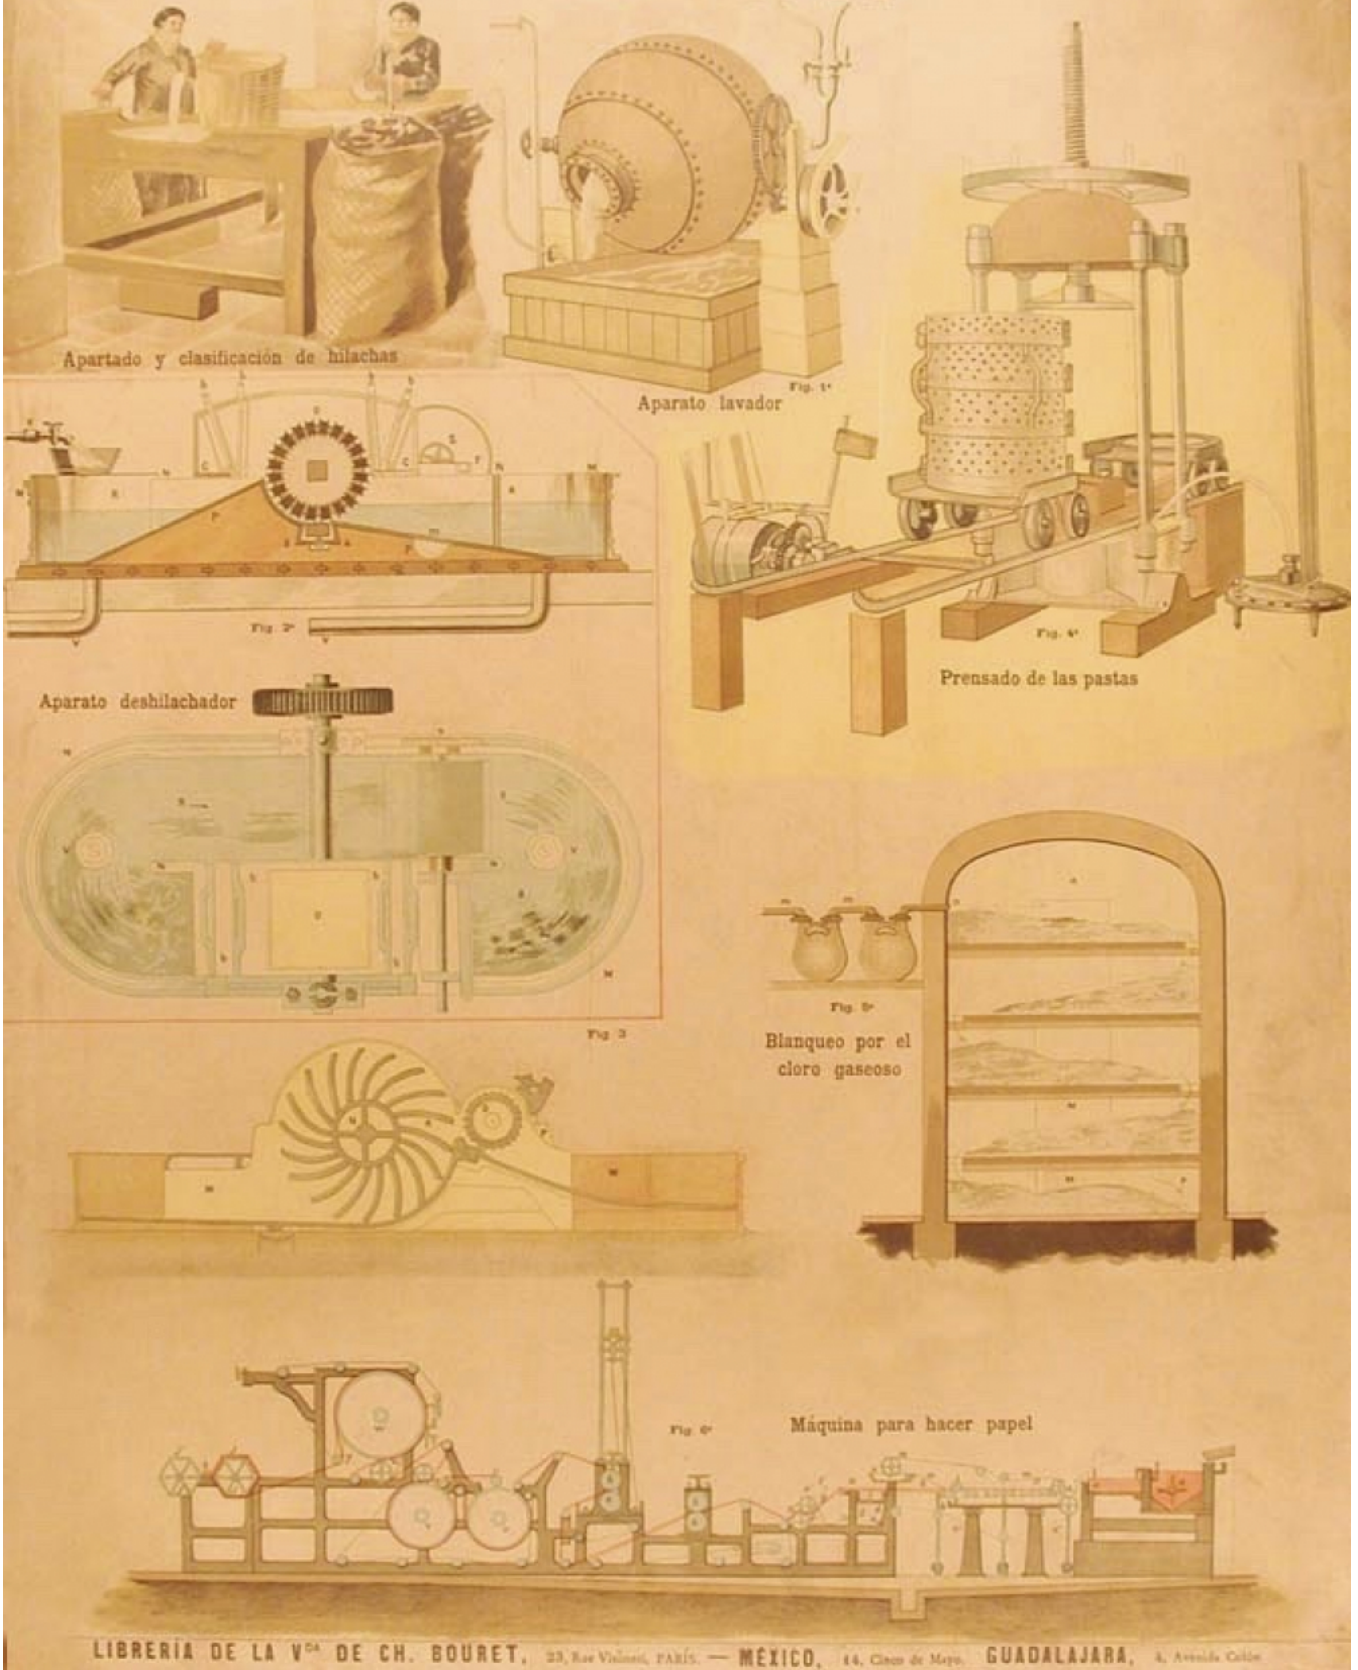

EL PAPEL

Apartado y clasificación de hilachas

Aparato lavador

Aparato deshilachador

Prensado de las pastas

Blanqueo por el cloro gaseoso

Máquina para hacer papel

LIBRERÍA DE LA V^{DA} DE CH. BOURET, 23, Rue Valenciennes, PARIS. — MÉXICO, 14, Calle de Mayo. GUADALAJARA, 4, Avenida Colón