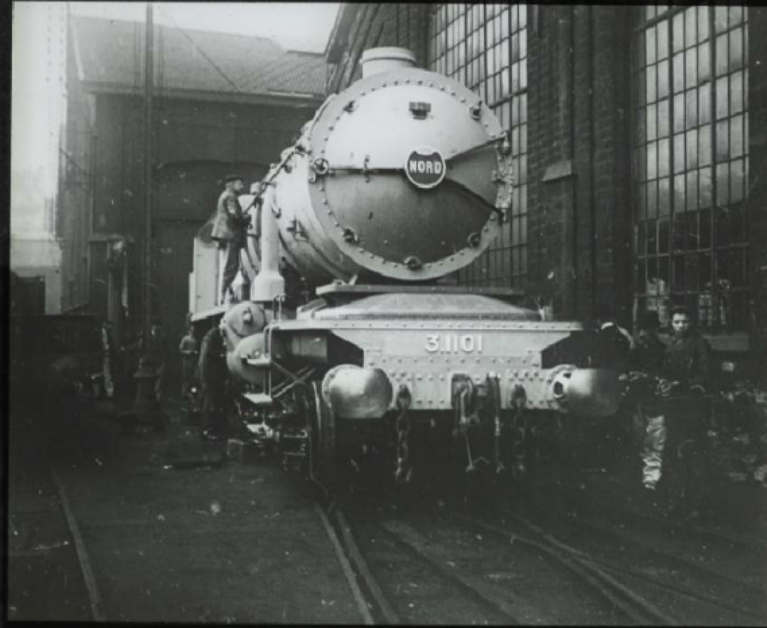

RM

S^o. 6004
N°. 22 de tentative "Balthie" Au Fe P^o avant.