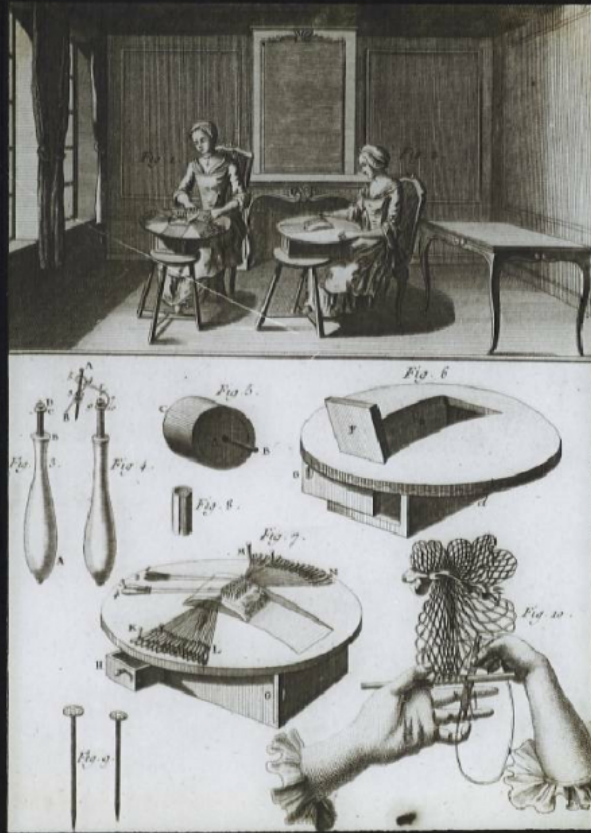

**Description** : Positif sur verre

**Mesures** : hauteur : 85 mm ; largeur : 100 mm

**Notes** : Vue extraite d'une série diffusée par le Musée pédagogique. Se reporter à la brochure descriptive de la série : 3-774-27.

**Mots-clés** : Diapositives et films fixes, vues sur verre pour projection lumineuse

Leçons de choses et de sciences (élémentaire)

**Filière** : aucune

**Niveau** : aucun

**Autres descriptions** : Langue : Français

ill.

La dentelle - la fabrication  
de la dentelle -