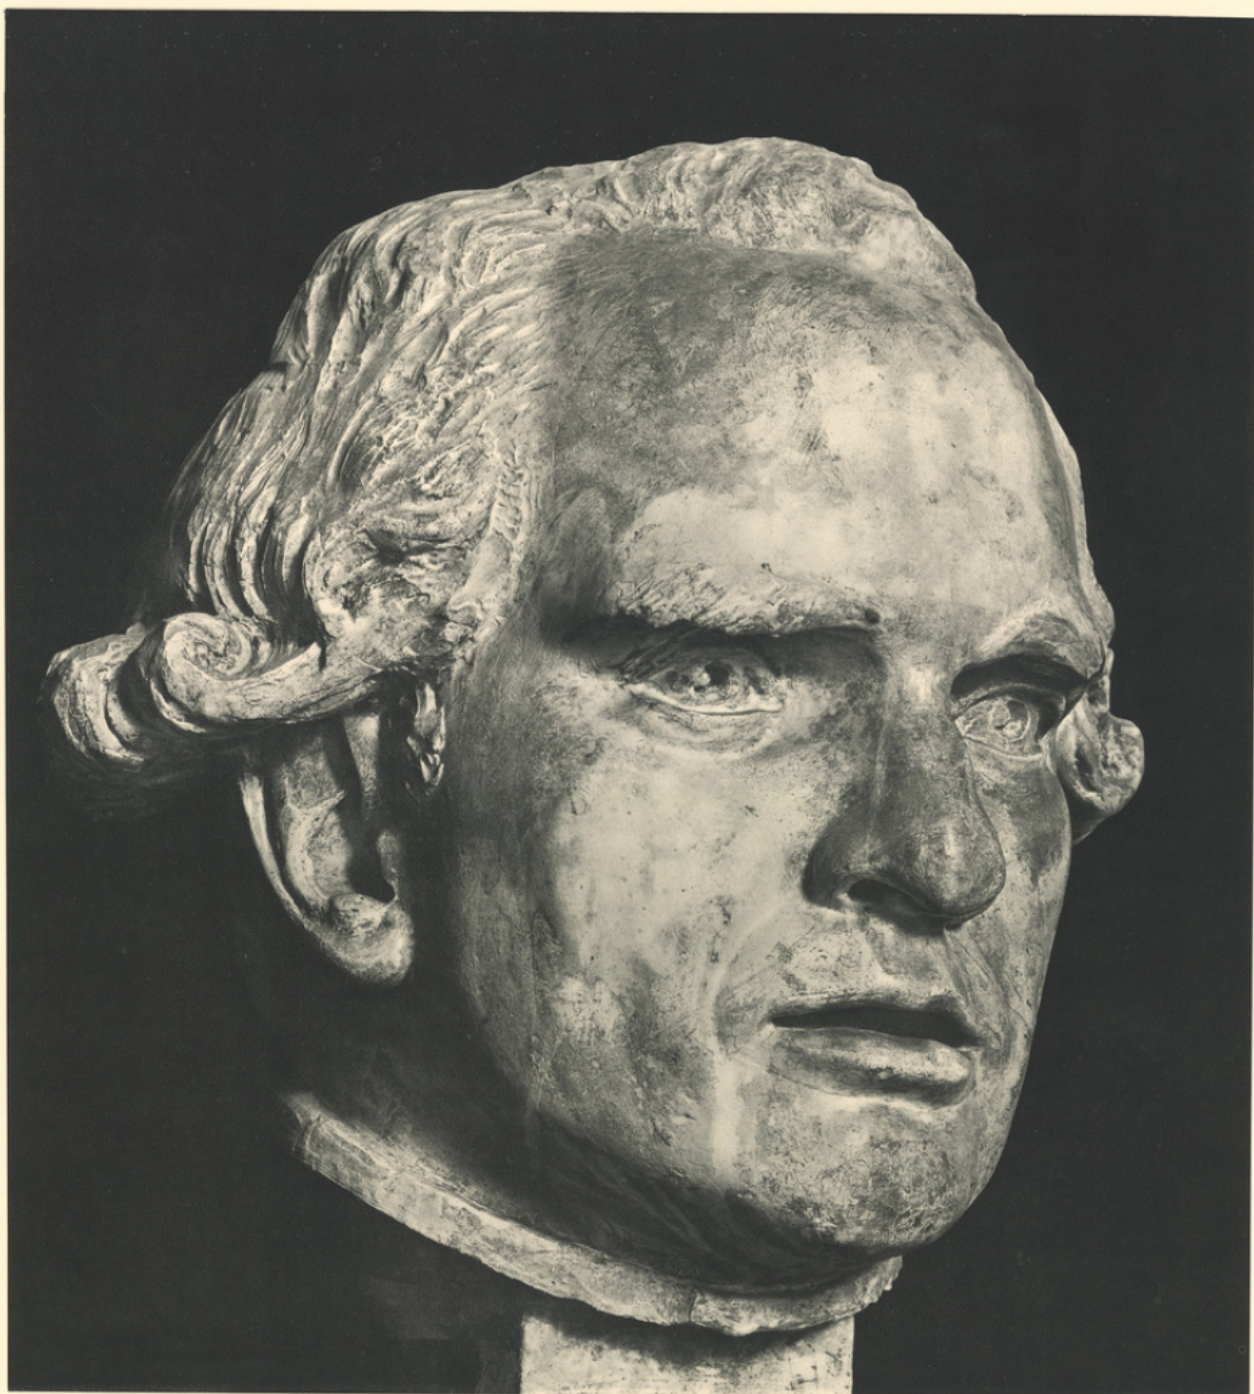

Buste par François RUDE (Musée du Louvre)

Gaspard MONGE (1746-1818)

Photo GIRAUDON

Héliepierre HERBERT
Lyonnais