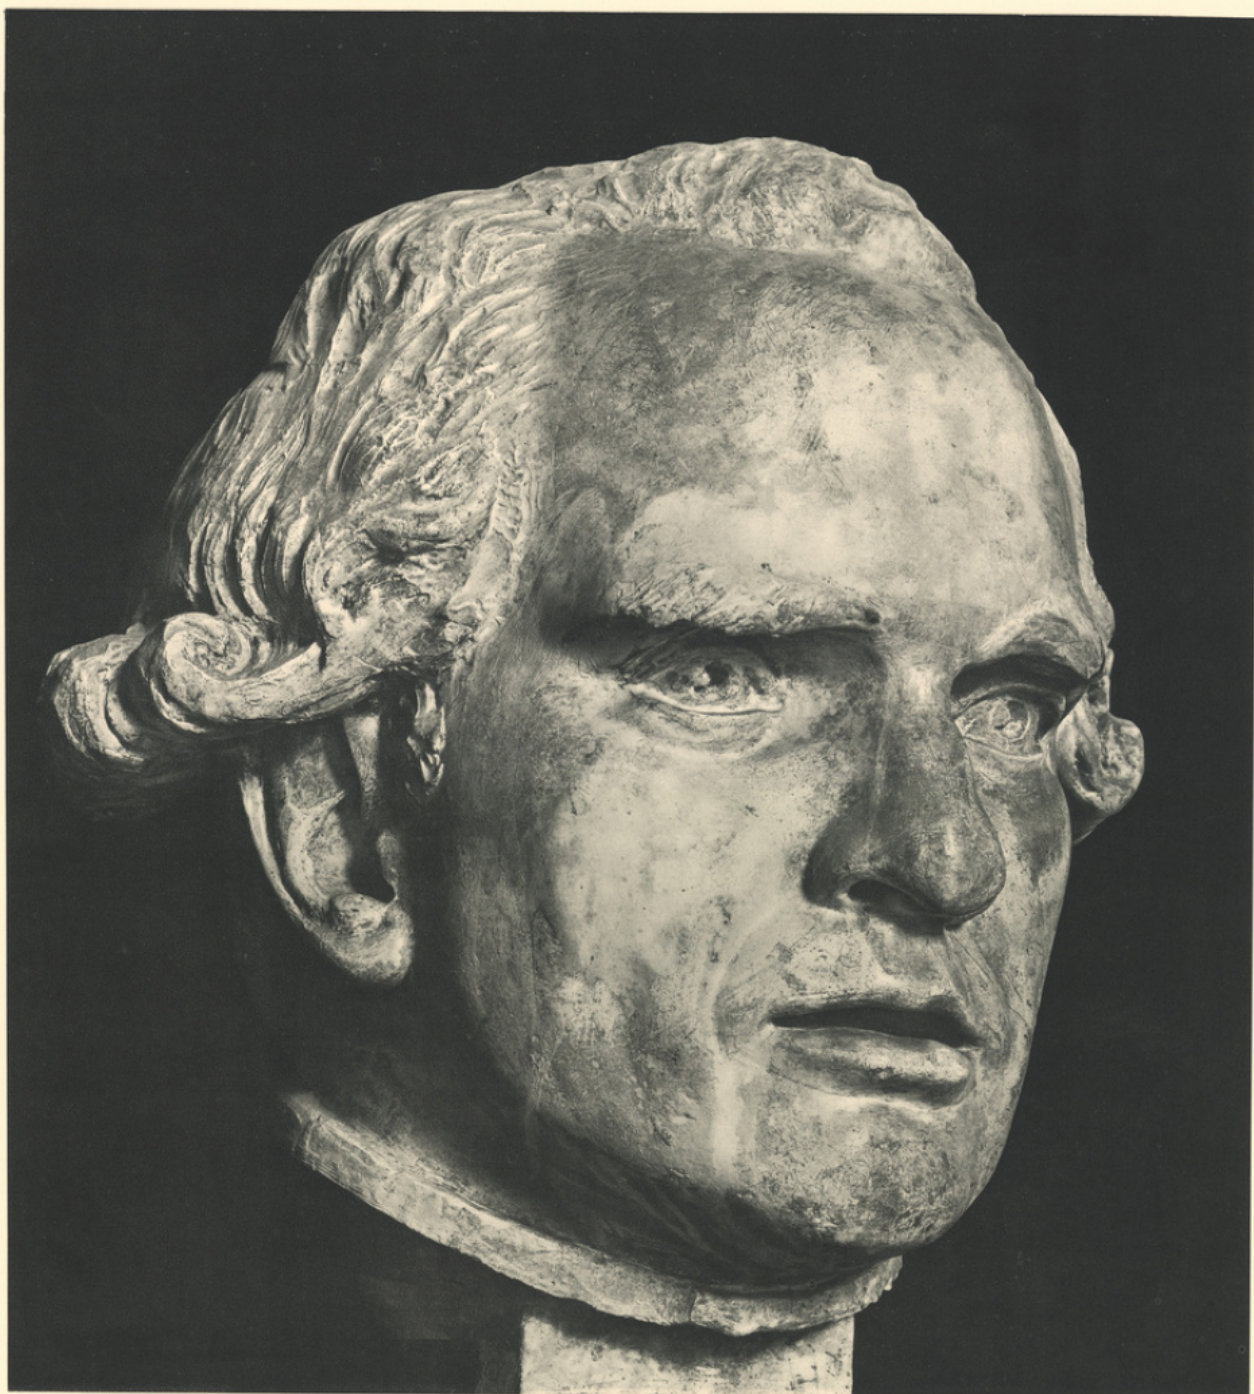

Buste par François RUDE (Musée du Louvre)

Gaspard MONGE (1746-1818)

Photo GIRAUDON

Bibliothèque HERBERT
Londres