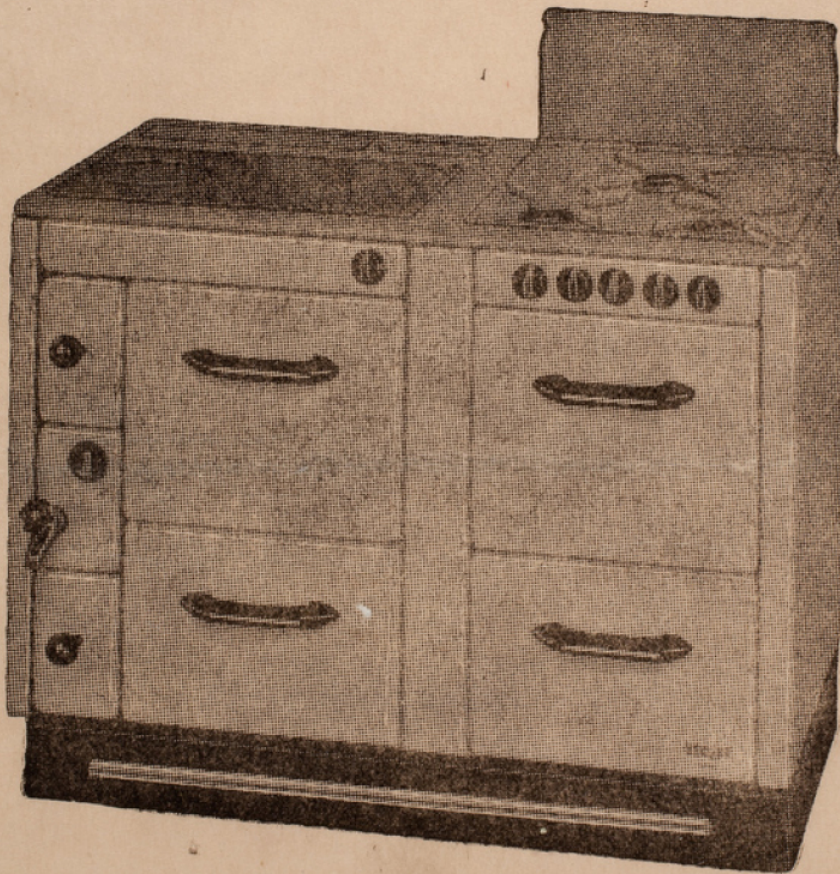

BECUWE

14, Rue Auguste-Laurent

— PARIS —

CUISINIÈRE MIXTE VEGA

GAZ DE VILLE
BOIS - CHARBON

BUTAGAZ
BOIS - CHARBON

Téléph.: ROQ. 72-83

R. C. 214.103 B