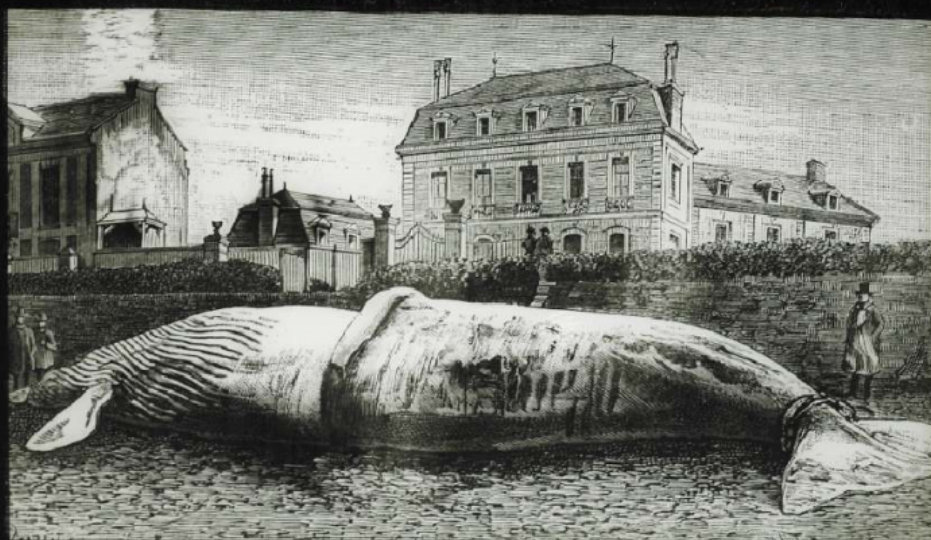

59-2
Lalaine e chovies 11 2