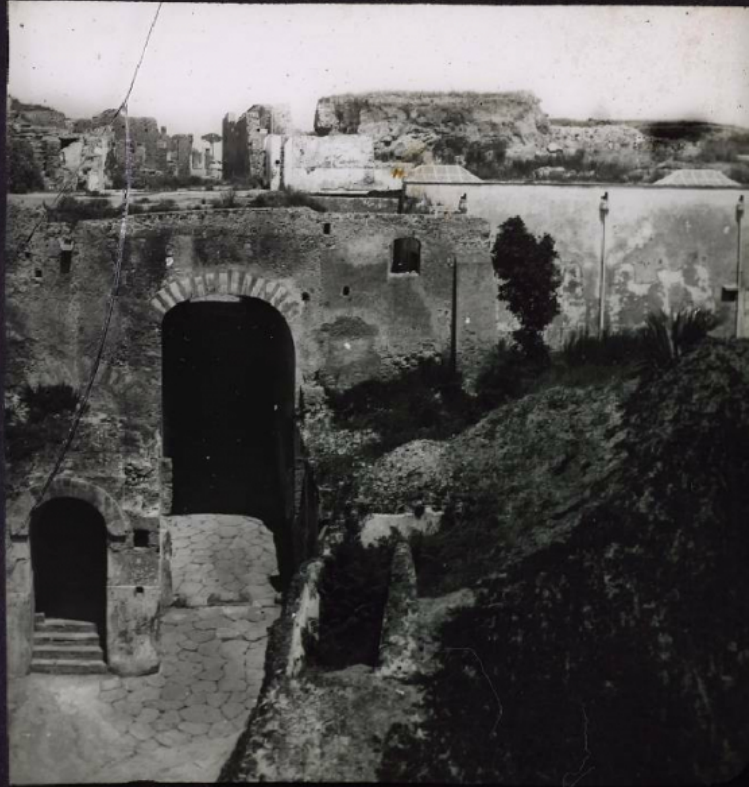

34.118
Sampson
Porte de la Fontaine N. 6