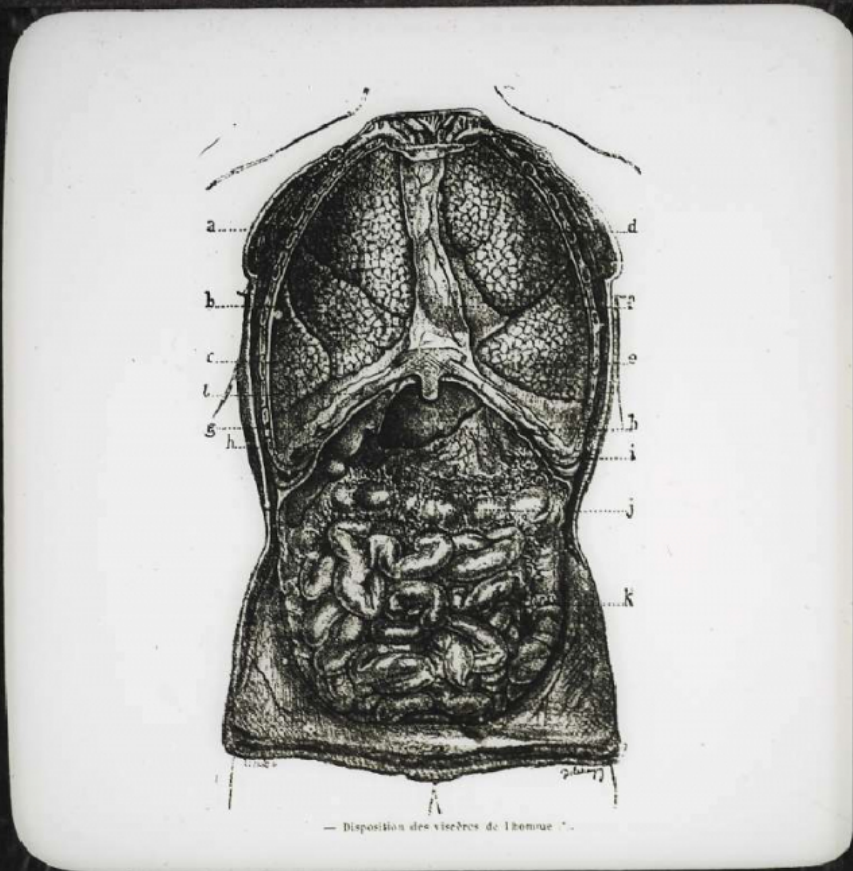

**Collection** : C- Sciences

**Description** : Positif sur verre

**Mesures** : hauteur : 85 mm ; largeur : 100 mm

**Notes** : Vue extraite d'une série diffusée par le Musée pédagogique. Se reporter à la brochure descriptive de la série : 3-426-18.

**Mots-clés** : Diapositives et films fixes, vues sur verre pour projection lumineuse  
Leçons de choses et de sciences (élémentaire)

**Filière** : aucune

**Niveau** : aucun

**Autres descriptions** : Langue : Français  
ill.

2111  
7

Tableau de l'Anatomie en planche  
N° 6 (Viscéres inférieures)  
A