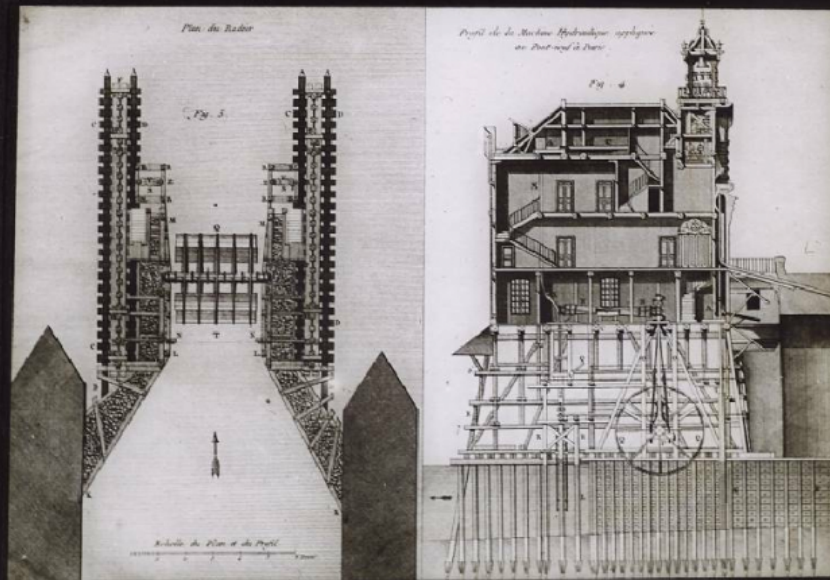


L'Eau à Paris à travers les âges. La pompe de la Samaritaine.

Numéro d'inventaire : 0003.00952.2

Type de document : plaque de vue sur verre photographique

Date de création : 1909 (restituée)

Collection : A- Histoire, beaux-arts, littérature

Description : Positif sur verre

Mesures : hauteur : 85 mm ; largeur : 100 mm

Notes : Vue extraite d'une série diffusée par le Musée pédagogique. Se reporter à la brochure descriptive de la série : 3-952-27.

Lieux : Paris, Paris

... et la pompe de la Samaritaine