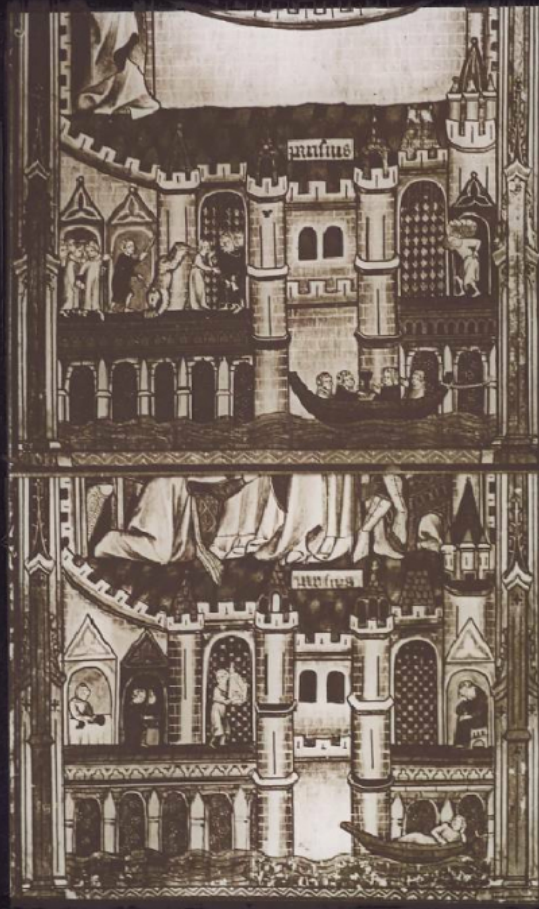

Paradis au 14es au 15e siècles
Montreux d'ouest. France d'ouest 2^e