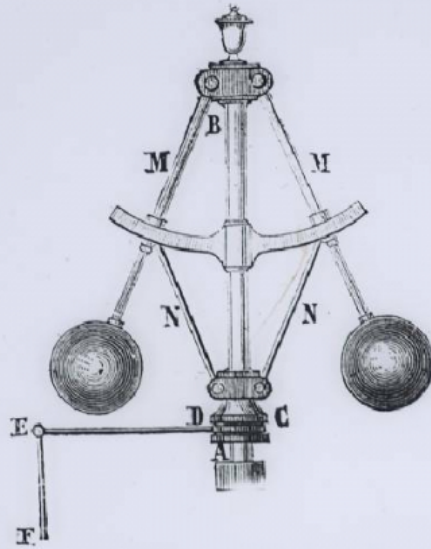

Régulateur à force centrifuge.

*Levié 65
No 12
Régulateur à force
centrifuge de 12*