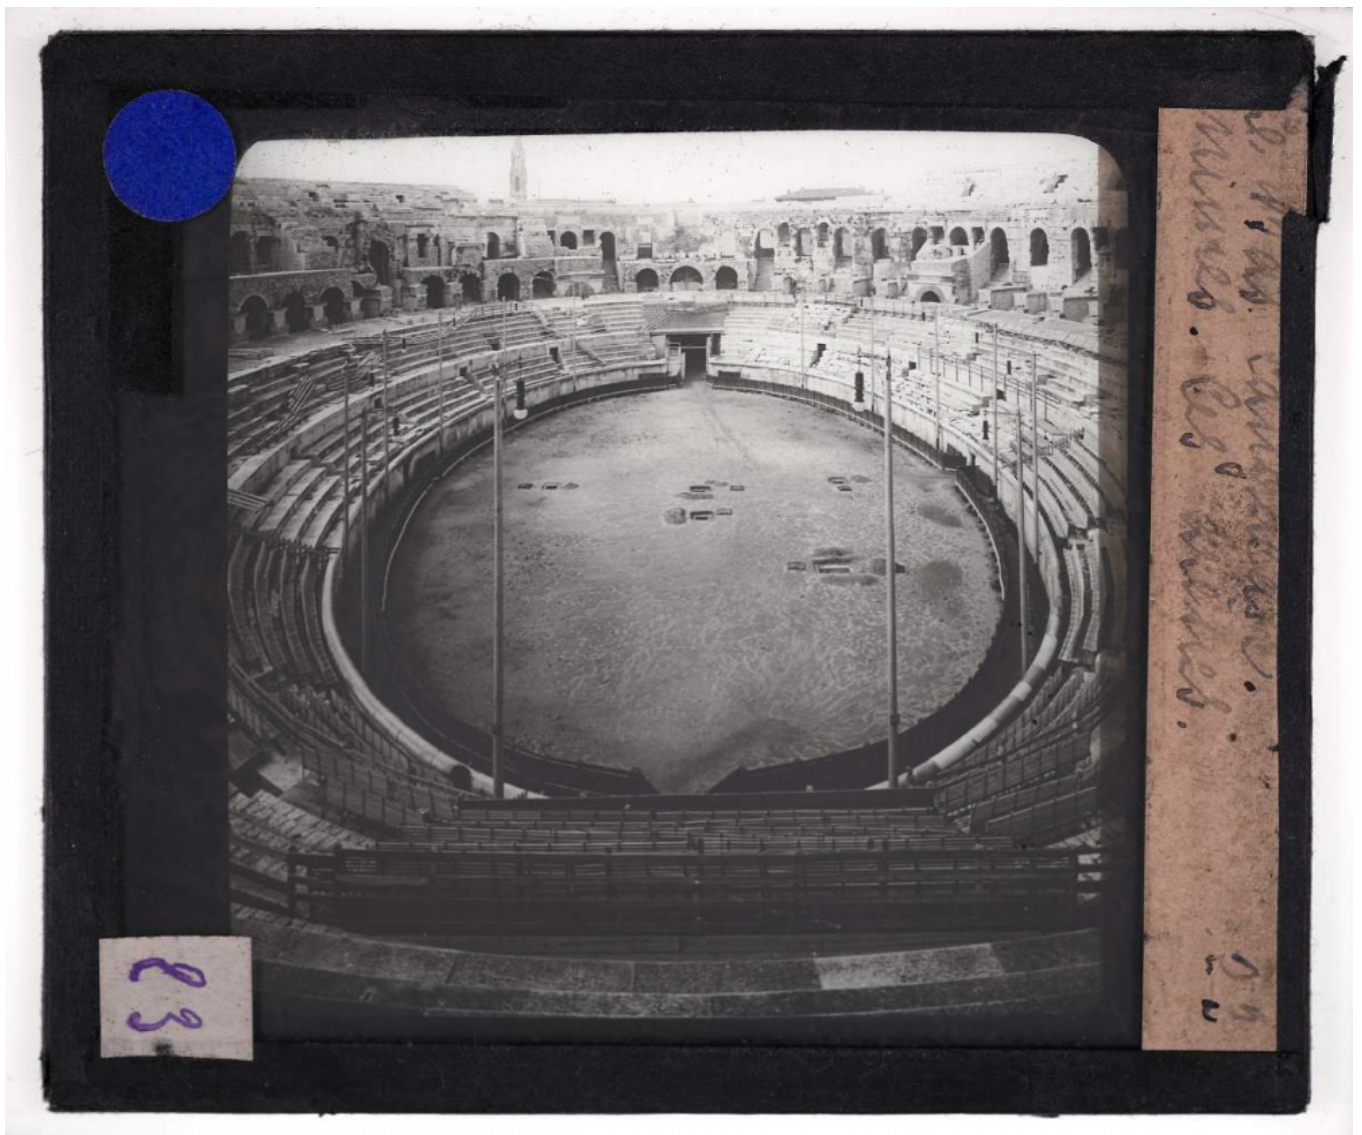

Description : Positif sur verre

Mesures : hauteur : 85 mm ; largeur : 100 mm

Notes : Vue extraite d'une série diffusée par le Musée pédagogique. Se reporter à la brochure descriptive de la série : 3-7-27.

Lieux : Gard, Nîmes

83

Handwritten text on a vertical strip of paper, likely a description or location of the photograph.