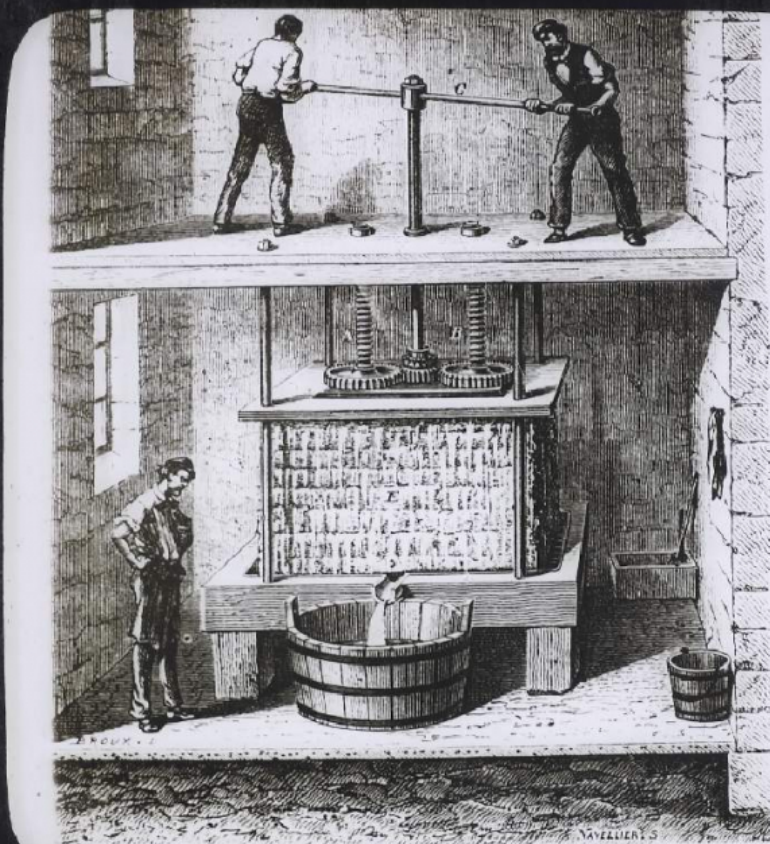

*Pressoir à acide,
à double vis de fer*