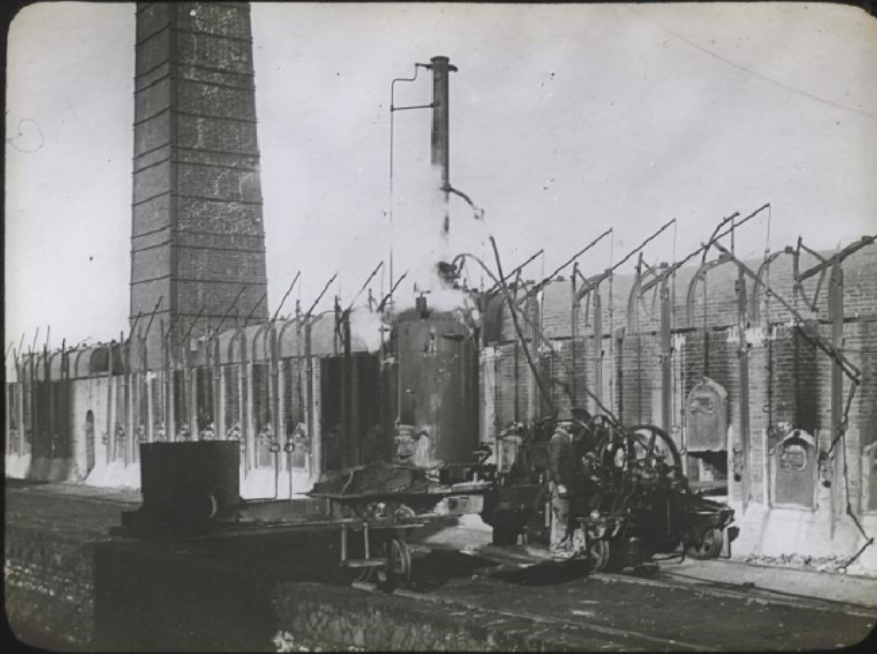

Mound of earthies

19 - Found a coke