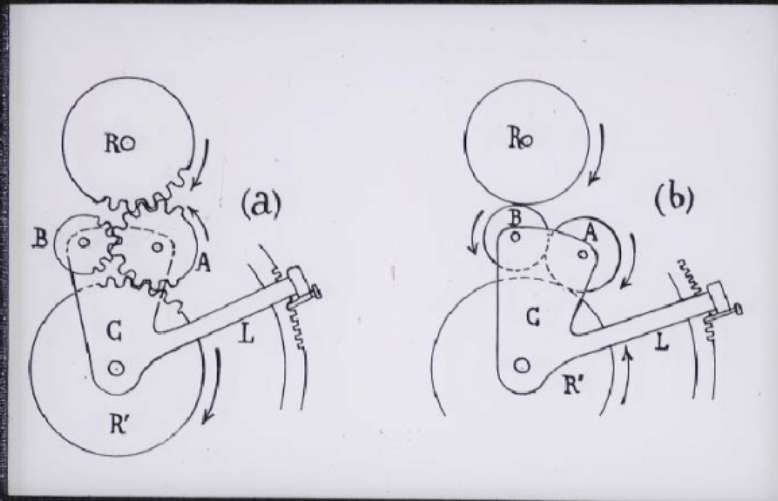

44993

RM

S^{ie}
N^o

163

Changement de vitesse
(voir dessin)