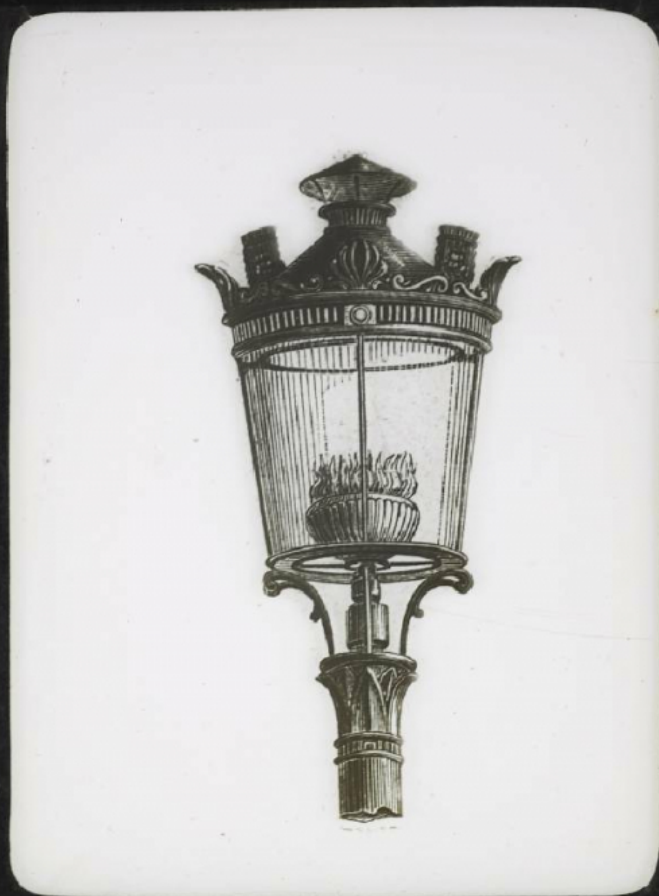


Le Gaz d'éclairage et ses applications. Bec à gaz intensif.

Numéro d'inventaire : 0003.00583.14

Type de document : plaque de vue sur verre photographique

Date de création : 1910 (restituée)

Collection : C- Sciences

Description : Positif sur verre

Mesures : hauteur : 85 mm ; largeur : 100 mm

Notes : Vue extraite d'une série diffusée par le Musée pédagogique. Se reporter à la brochure descriptive de la série : 3-583-26.

Mots-clés : Diapositives et films fixes, vues sur verre pour projection lumineuse
Leçons de choses et de sciences (élémentaire)

Filière : aucune

Niveau : aucun

Autres descriptions : Langue : Français
ill.