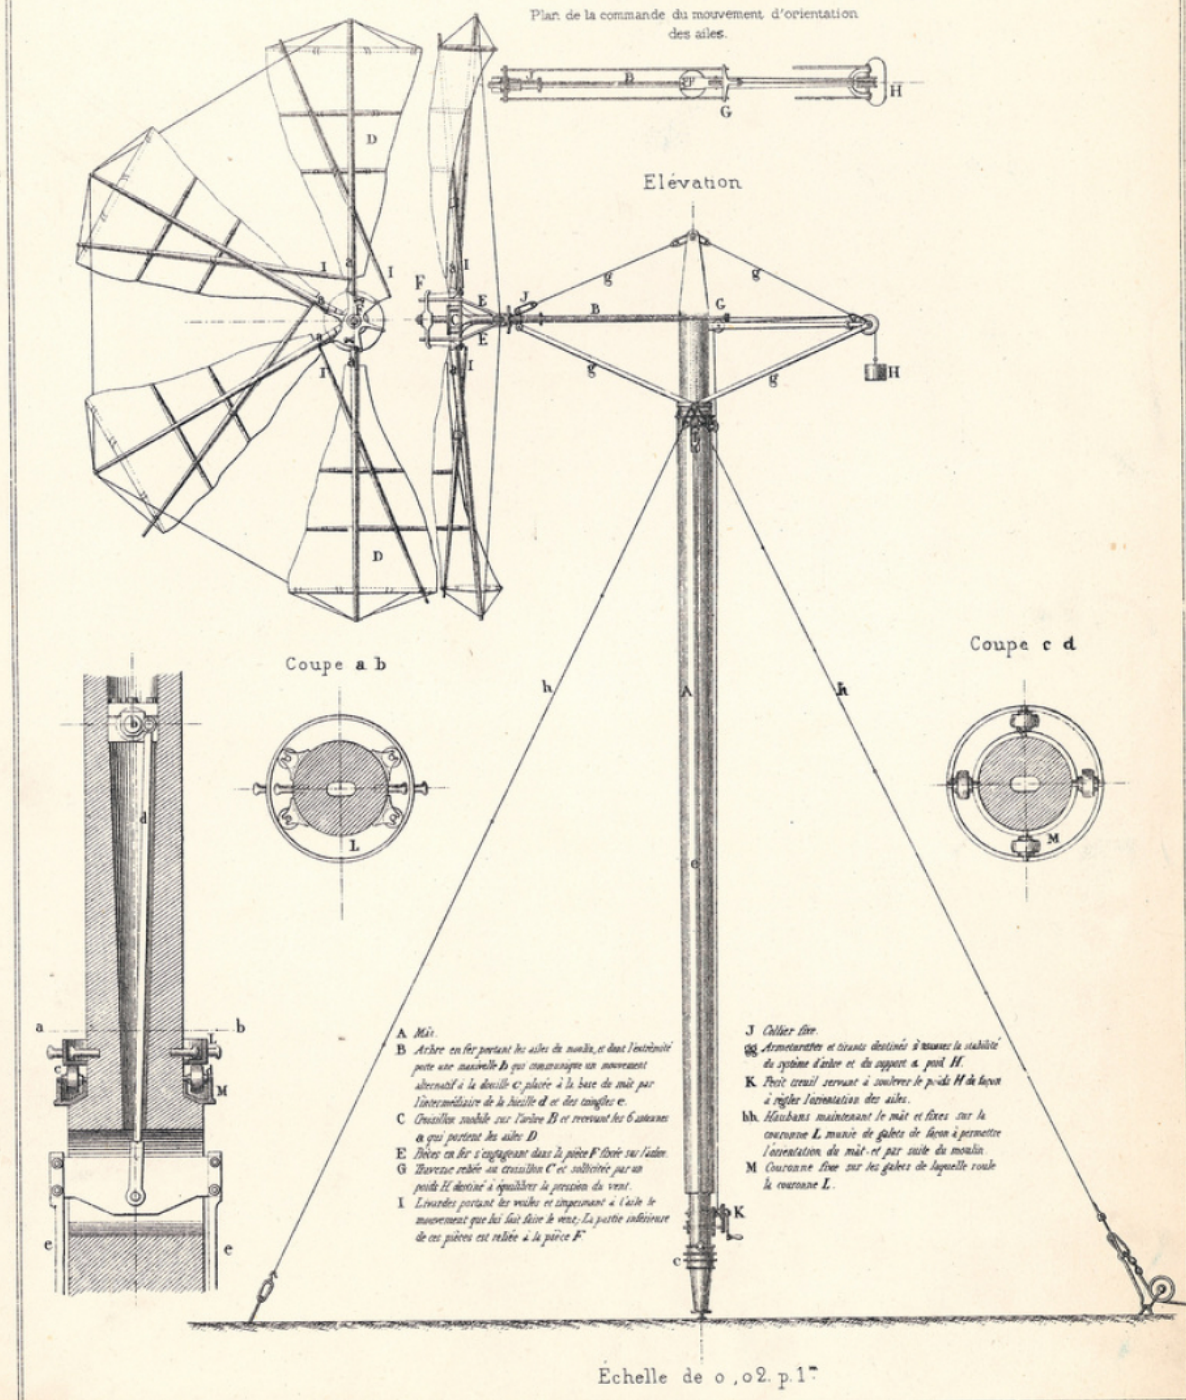

1re Division

ÉCOLE POLYTECHNIQUE

Portefeuille des Élèves

MOULIN À VENT.

Série H

de A. DURAND.

J Digeon del

Autog (Zinc) E Gillet, 30, R. Gay-Lussac, PARIS

Moulin à Vent