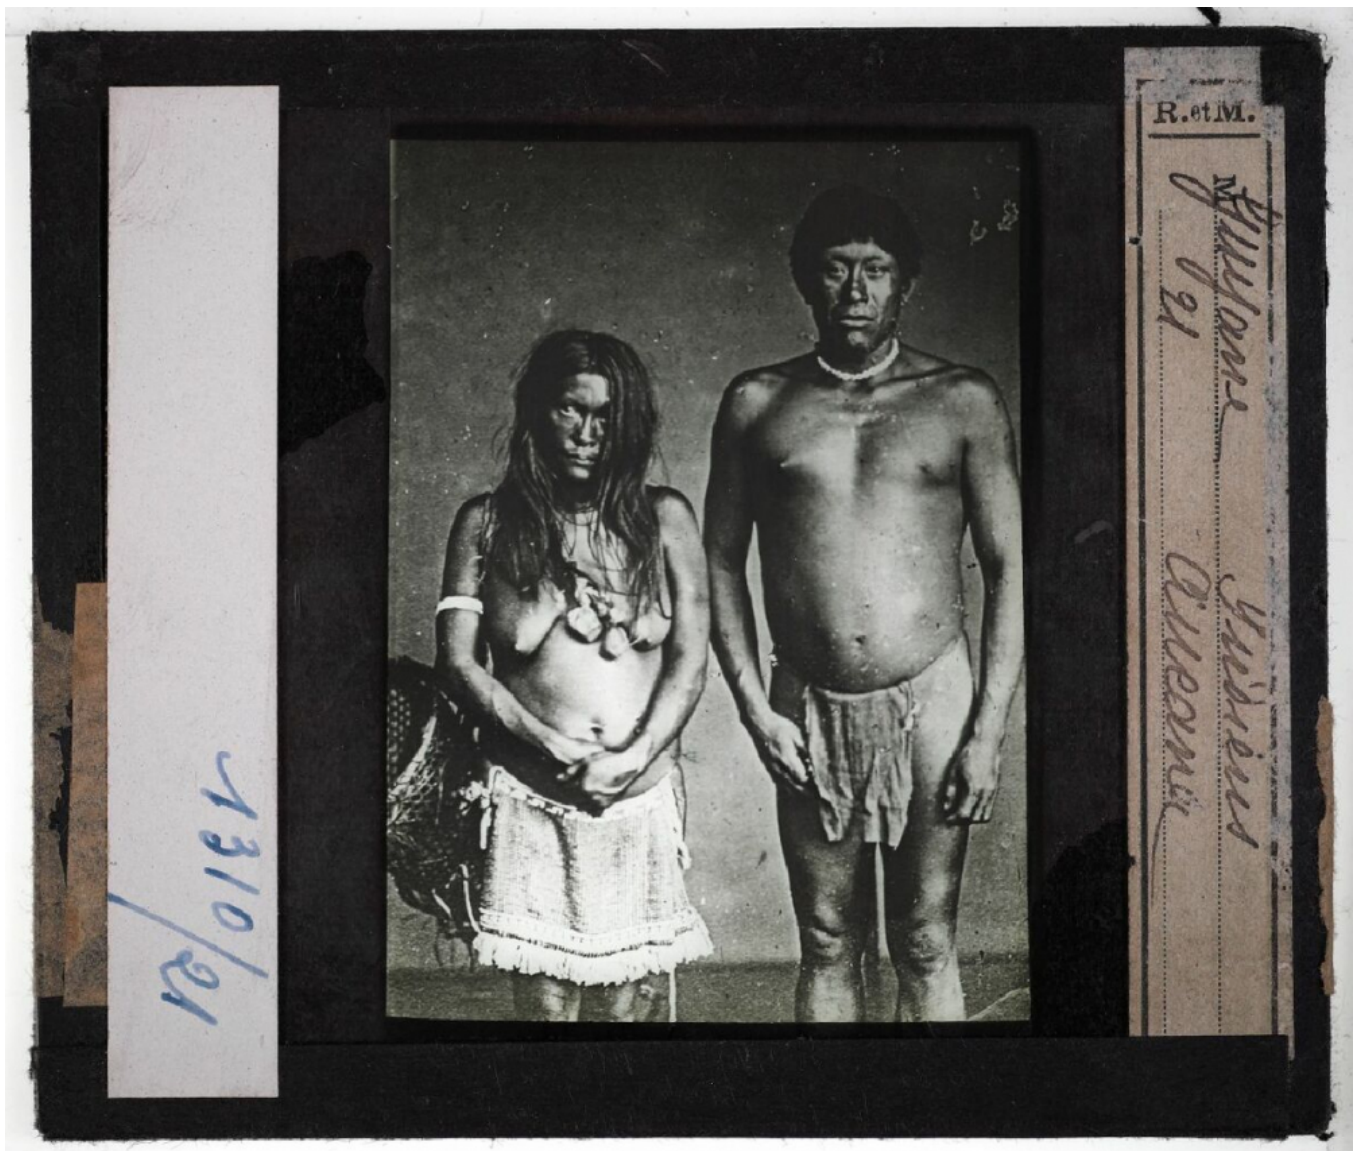


La Guyane française. Indiens Aneana.

Numéro d'inventaire : 0003.00251.21

Type de document : plaque de vue sur verre photographique

Date de création : 1908 (restituée)

Collection : B - Géographie, voyages

Description : Positif sur verre

Mesures : hauteur : 85 mm ; largeur : 100 mm

Notes : Vue extraite d'une série diffusée par le Musée pédagogique. Se reporter à la brochure descriptive de la série : 3-251-26.

Mots-clés : Diapositives et films fixes, vues sur verre pour projection lumineuse

Géographie

Filière : aucune

Niveau : aucun

Nom du département : Guyane

Autres descriptions : Langue : Français
ill.

Lieux : Guyane