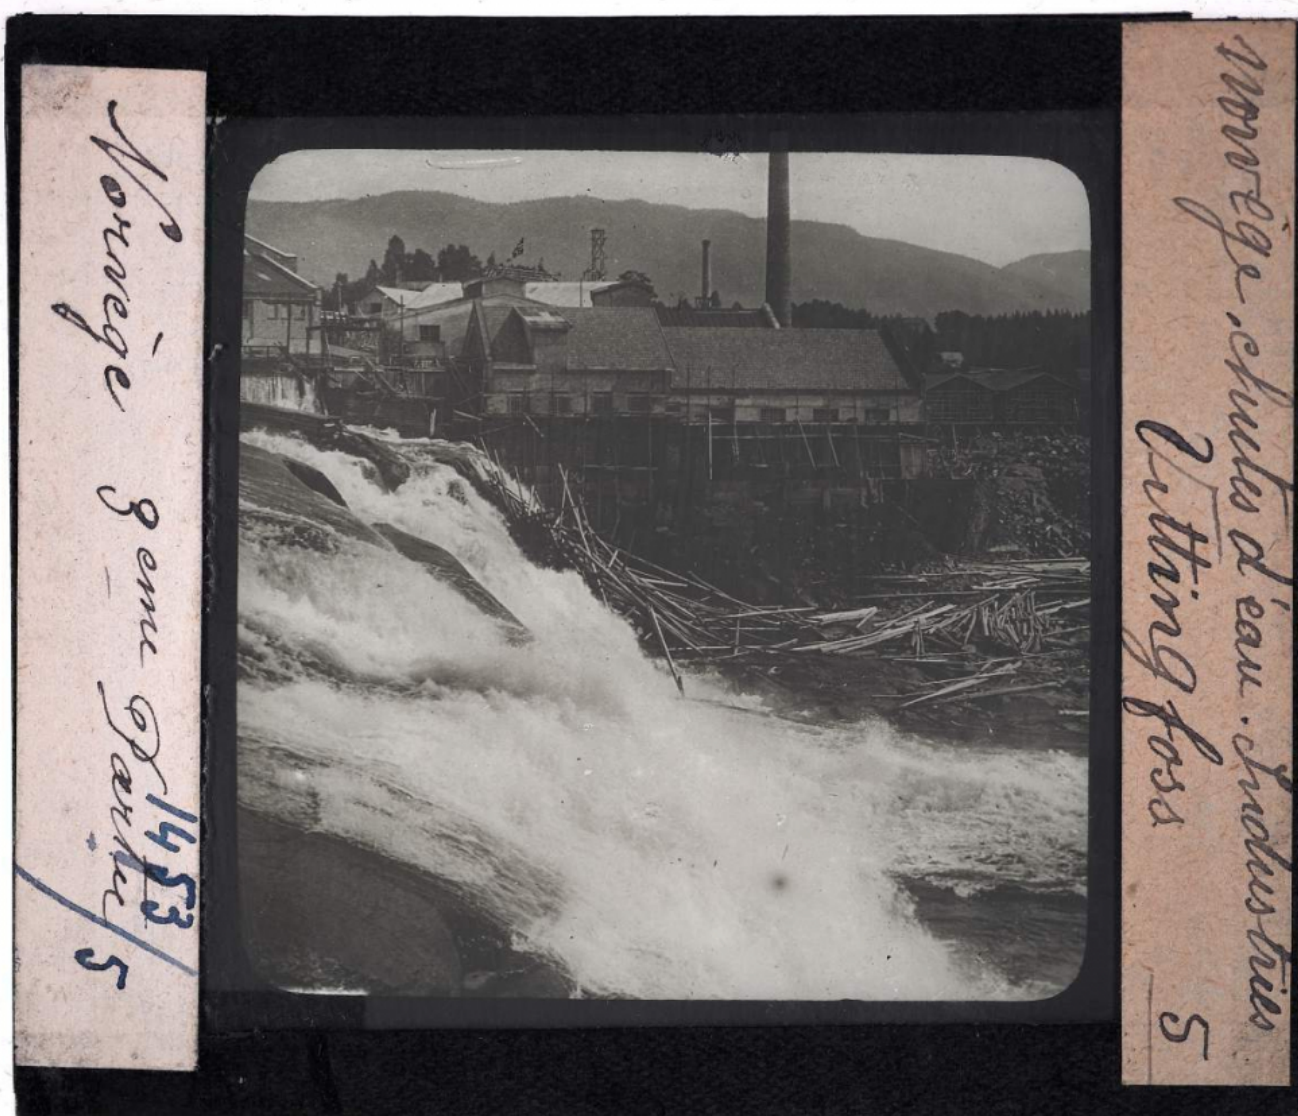

Norvege
3eme partie
1453
5

Norvege. chutes d'eau. Industries
Litting foss
5