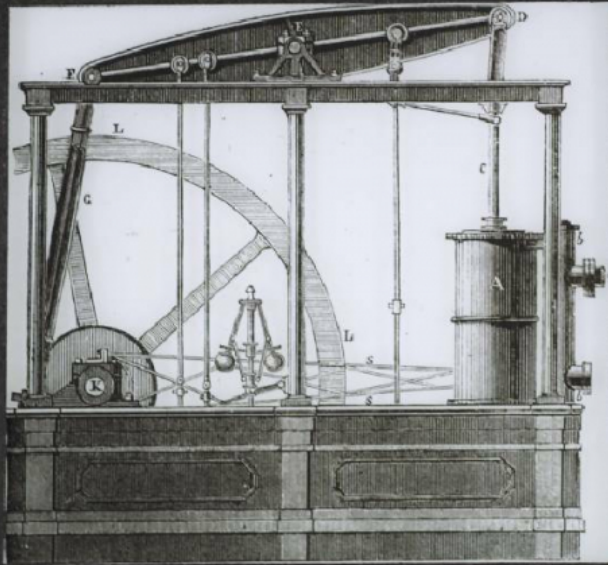

Machine de Watt
No 13
(Observation)