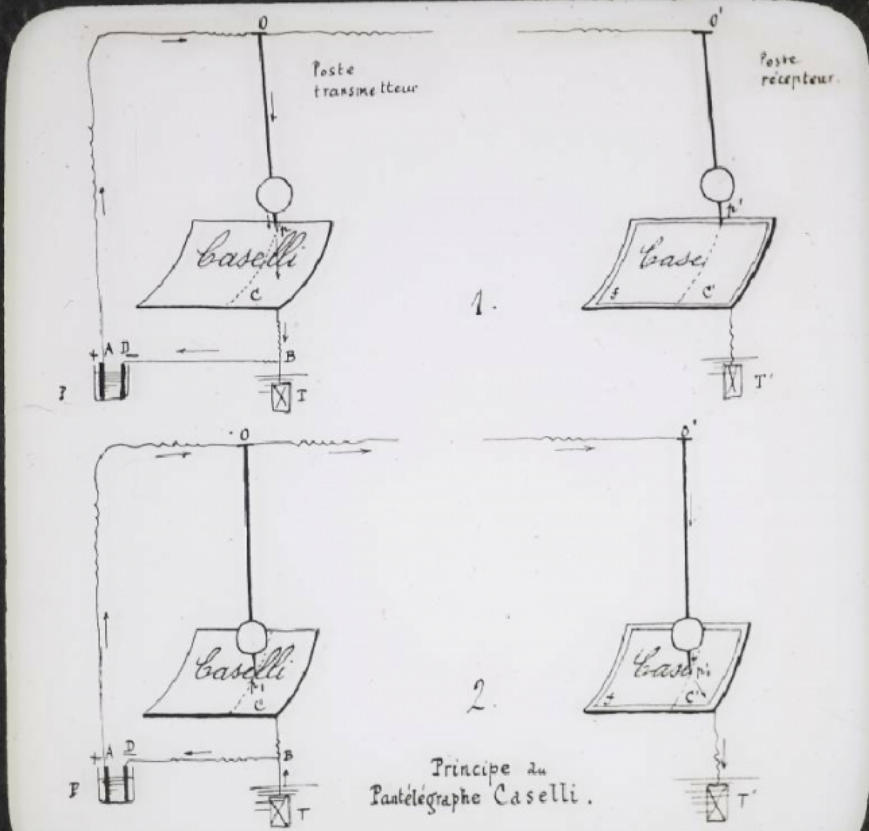

## Le Télégraphe. Schéma du Pantélégraphe Caselli.

**Numéro d'inventaire** : 0003.00640.22

**Type de document** : plaque de vue sur verre photographique

**Période de création** : 1er quart 20e siècle

**Date de création** : 1904 (restituée)

**Collection** : D- Sciences sociales

**Description** : Positif sur verre

**Mesures** : hauteur : 85 mm ; largeur : 100 mm

**Notes** : Vue extraite d'une série diffusée par le Musée pédagogique. Se reporter à la brochure descriptive de la série : 3-640-27.

2518  
29  
Schéma du Pantographe Caselli