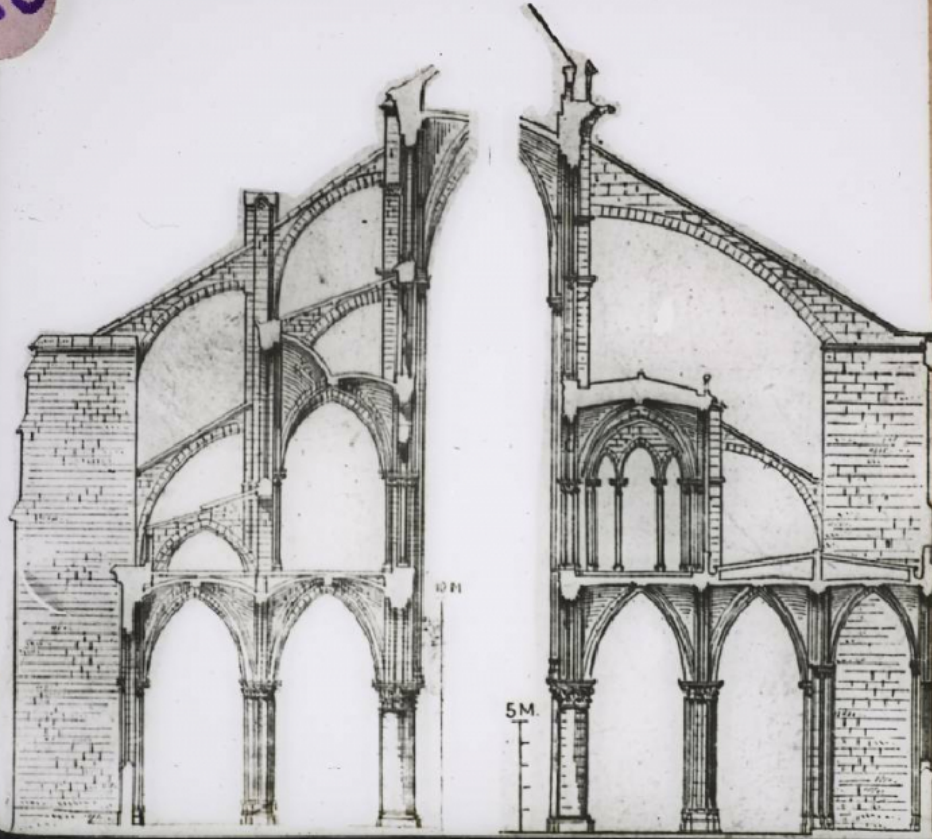

920

104 N. D de Paris
coupes.