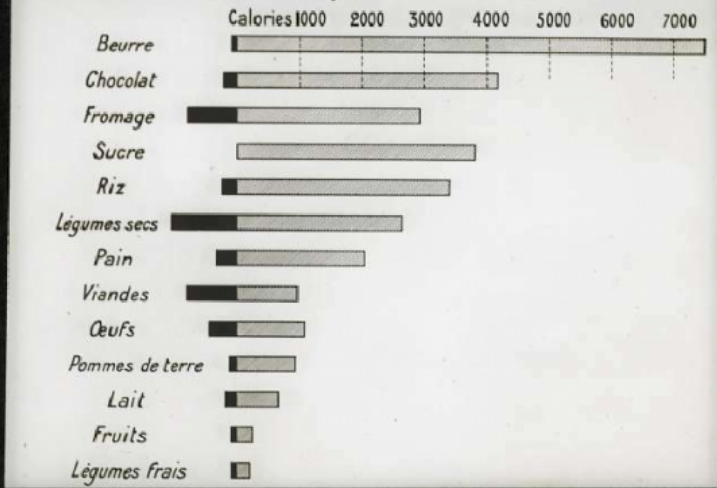

PUISSANCE ÉNERGÉTIQUE DES ALIMENTS POUR 1 KILOG

GUTHY
PARIS

*Plus grande énergie que les
aliments pour un kilogram.*

21