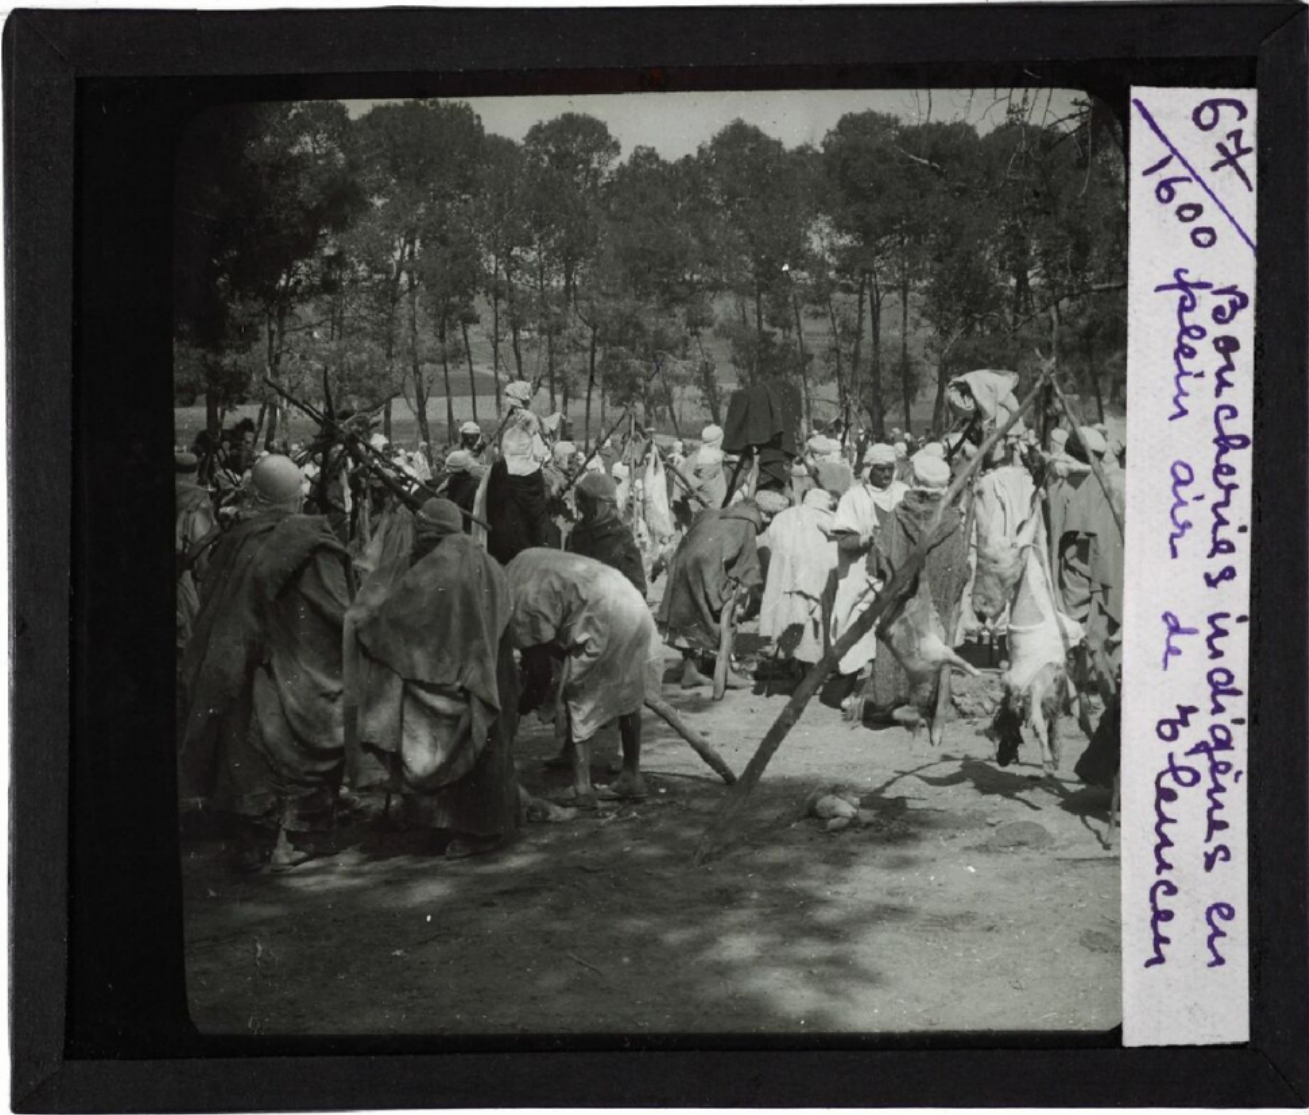

~~64~~
1900
Poucheries indigènes en
pellein air de 45 tonnes