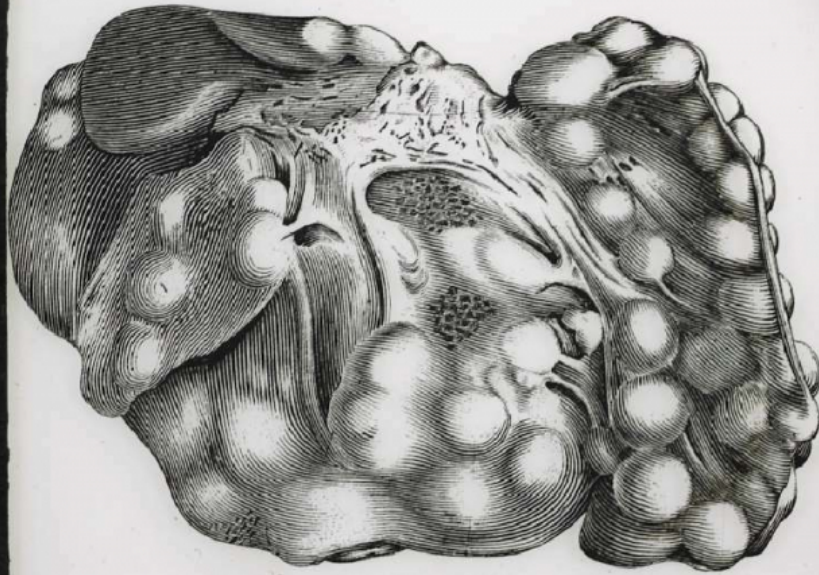


Les Parasites des animaux domestiques. Foie envahi par des échinocoques (porc).

Numéro d'inventaire : 0003.00456.12

Type de document : plaque de vue sur verre photographique

Date de création : 1906 (restituée)

Collection : C- Sciences

Description : Positif sur verre

Mesures : hauteur : 85 mm ; largeur : 100 mm

Notes : Vue extraite d'une série diffusée par le Musée pédagogique. Se reporter à la brochure descriptive de la série : 3-456-26.

Mots-clés : Diapositives et films fixes, vues sur verre pour projection lumineuse
Leçons de choses et de sciences (élémentaire)

Filière : aucune

Niveau : aucun

Autres descriptions : Langue : Français
ill.