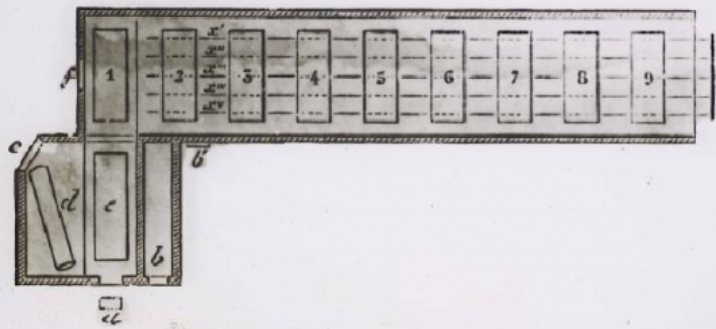

**Collection** : D- Sciences sociales

**Description** : Positif sur verre

**Mesures** : hauteur : 85 mm ; largeur : 100 mm

**Notes** : Vue extraite d'une série diffusée par le Musée pédagogique. Se reporter à la brochure descriptive de la série : 3-785-26.

Mention d'illustration

ill.

8  
Autille pour a dentelle