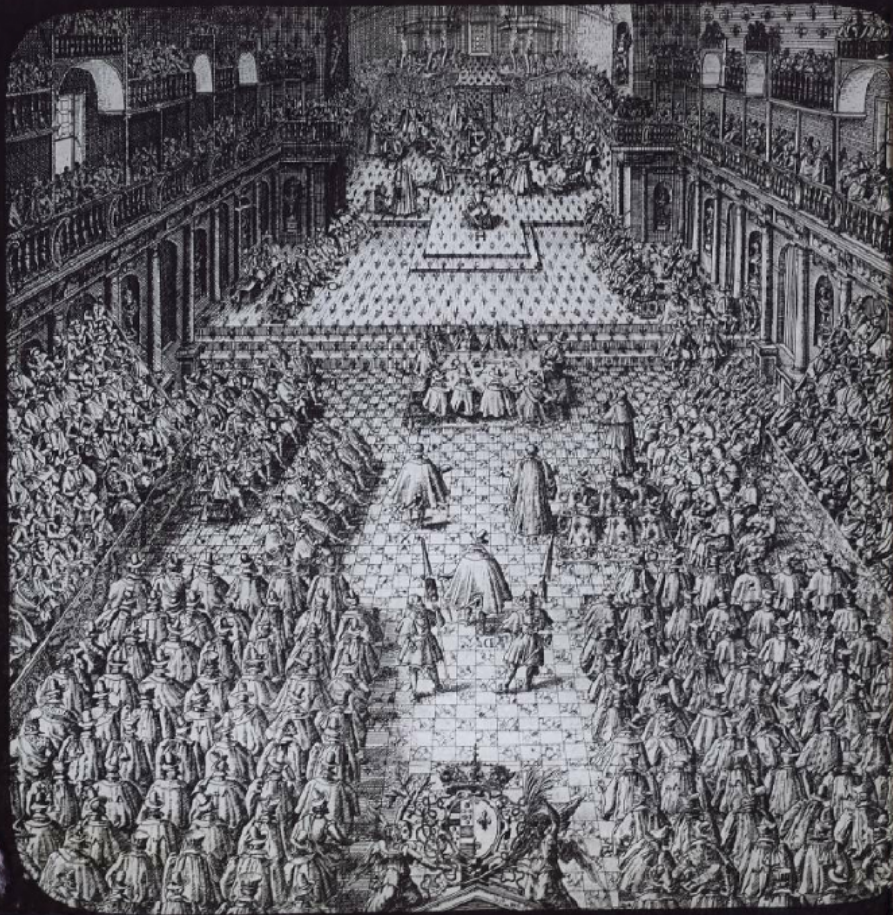

## Établissement de la monarchie absolue d'Henri IV à Louis XVI. Les États Généraux en 1614.

**Numéro d'inventaire** : 0003.00860.6

**Type de document** : plaque de vue sur verre photographique

**Date de création** : 1908 (restituée)

**Collection** : A- Histoire, beaux-arts, littérature

**Description** : Positif sur verre

**Mesures** : hauteur : 85 mm ; largeur : 100 mm

**Notes** : Vue extraite d'une série diffusée par le Musée pédagogique. Se reporter à la brochure descriptive de la série : 3-860-21.

**Mots-clés** : Diapositives et films fixes, vues sur verre pour projection lumineuse

Histoire et mythologie

**Filière** : aucune

**Niveau** : aucun

**Autres descriptions** : Langue : Français  
ill.

Monarchie Henri IV Louis XIV  
des Etats généraux en 1614 n° 6