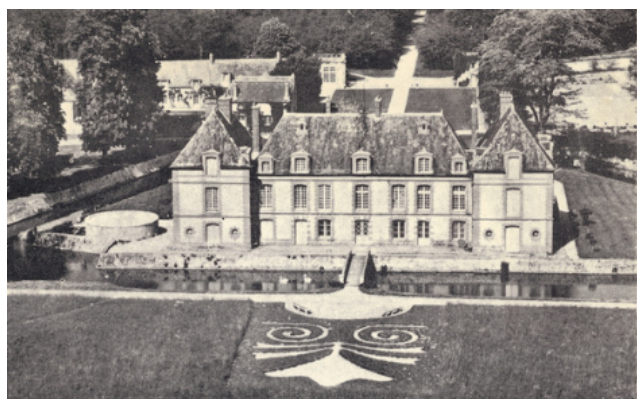

**Mesures :** hauteur : 103 mm ; largeur : 157 mm

**Notes :** Prospectus présentant très rapidement le collège privé de Chambergeot au Sud de Paris: situation géographique et principes éducatifs. Une partie détachable (en forme de carte postale) est un formulaire de demande de documentation à adresser au collège.

**Nom du département :** Seine-et-Marne

**Autres descriptions :** Langue : Français

Nombre de pages : 4

ill.

**Lieux :** Seine-et-Marne, Noisy-sur-École

COLLEGE DE CHAMBERGEOT : Internat pour jeunes gens, externat mixte. Nous avons également la possibilité d'héberger des jeunes filles (plusieurs formules s'adresser à la direction)