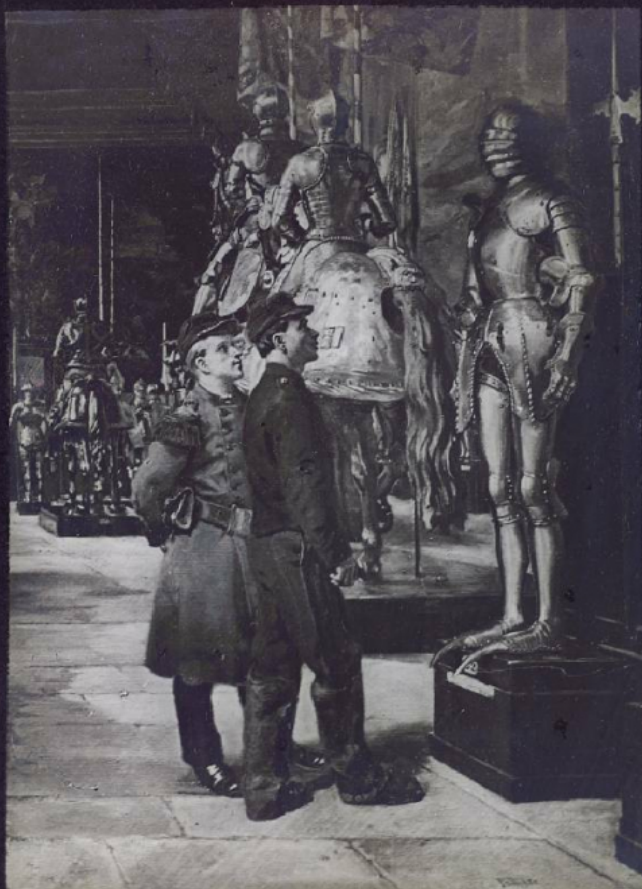

14-

J. L. PALLIÈRE
Visite au musée.

1963

PROJECTIONS DE LA MAISON AD. BRAUN & Cie
BRAUN, CLÉMENT & Cie SUCC^{rs}, PARIS.