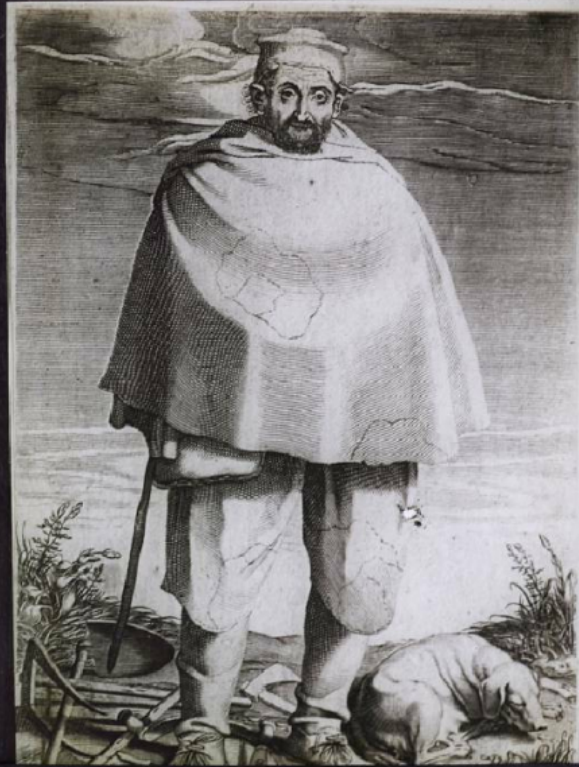

## Scènes de la vie des paysans. Le berger.

**Numéro d'inventaire** : 0003.00857.11

**Type de document** : plaque de vue sur verre photographique

**Période de création** : 1er quart 20e siècle

**Date de création** : 1900 (vers)

**Collection** : A- Histoire, beaux-arts, littérature

**Description** : Positif sur verre

**Mesures** : hauteur : 85 mm ; largeur : 100 mm

**Notes** : Vue extraite d'une série diffusée par le Musée pédagogique.

**Mots-clés** : Diapositives et films fixes, vues sur verre pour projection lumineuse

Histoire et mythologie

**Filière** : aucune

**Niveau** : aucun

**Autres descriptions** : Langue : Français

ill.

W. Douglas  
25587-11