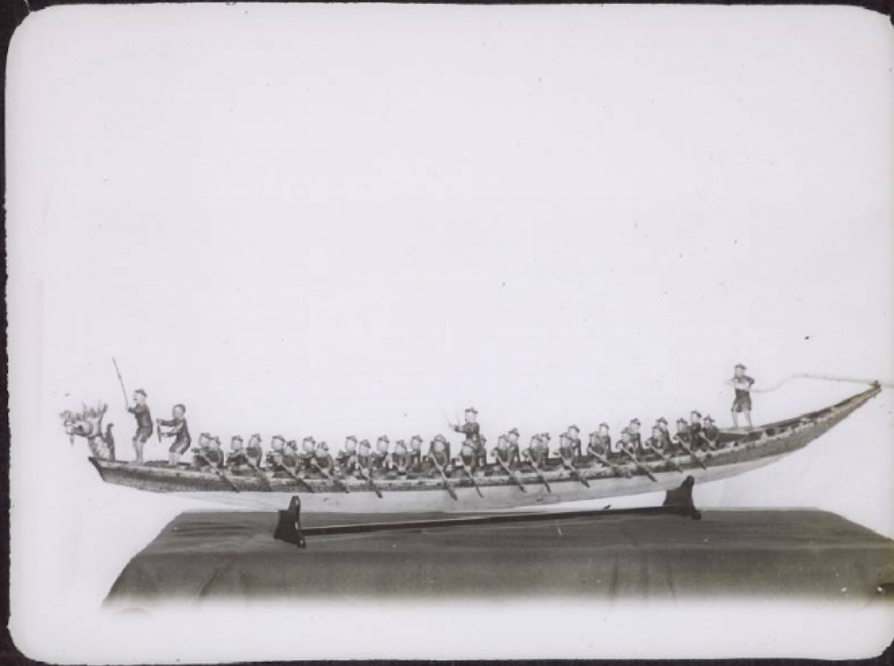

M 23584
Oskoon
avec
nombrés
cinquais
A