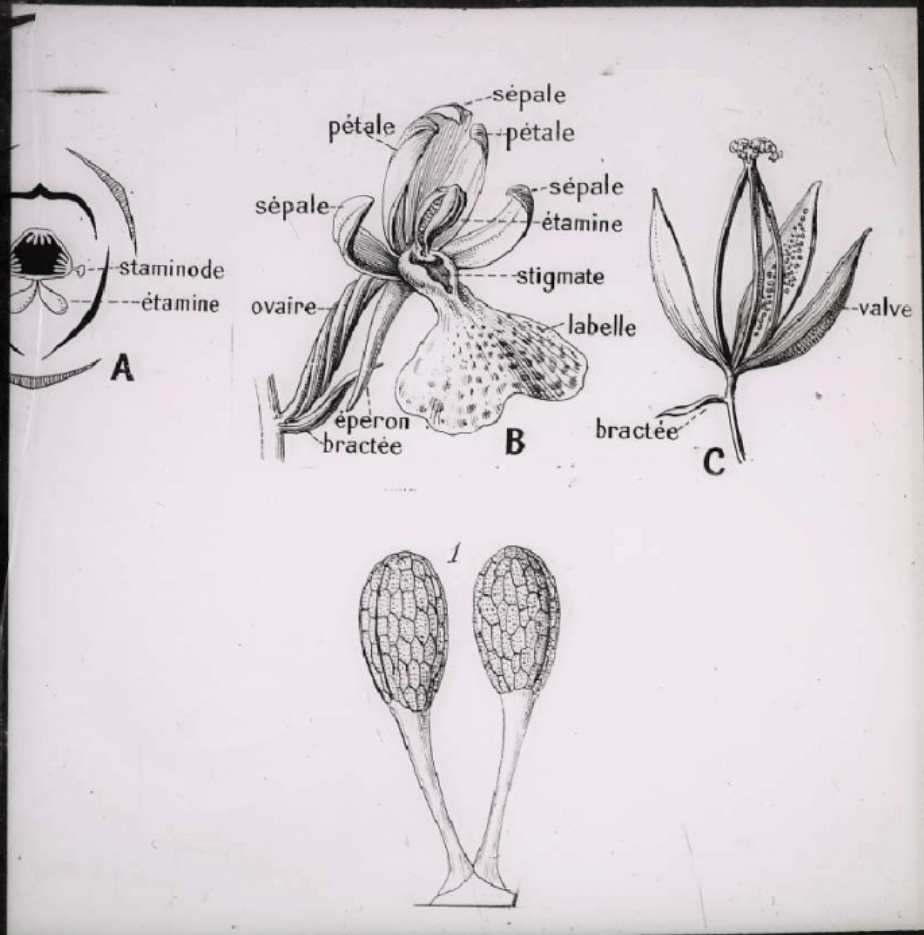


Les Orchidées. Organisation d'une fleur d'orchidée.

Numéro d'inventaire : 0003.00453.2

Type de document : plaque de vue sur verre photographique

Éditeur : Projections Molteni, Radiguet & Massiot

Période de création : 1er quart 20e siècle

Date de création : 1900 (vers)

Collection : C- Sciences

Description : Positif sur verre

Mesures : hauteur : 85 mm ; largeur : 100 mm

Notes : Vue extraite d'une série diffusée par le Musée pédagogique. Se reporter à la brochure descriptive de la série : 3-453-28.

Mots-clés : Diapositives et films fixes, vues sur verre pour projection lumineuse
Leçons de choses et de sciences (élémentaire)

Filière : aucune

Niveau : aucun

Autres descriptions : Langue : Français
ill.

RM
S^o 386
N^o 9
Argemidation d'une fleur
d'orchide