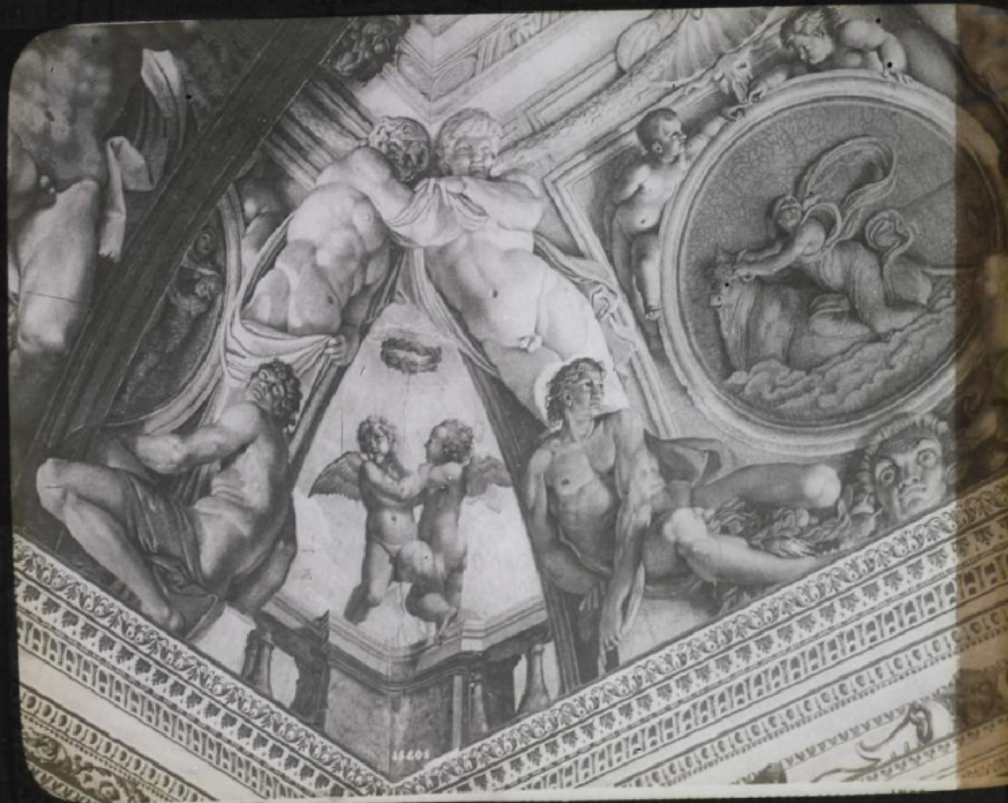


Rome. Carrache, Fresques du palais Farnèse.

Numéro d'inventaire : 0003.00677.11

Auteur(s) : Annibale Carracci

Type de document : plaque de vue sur verre photographique

Période de création : 1er quart 20e siècle

Date de création : 1900 (vers)

Collection : A- Histoire, beaux-arts, littérature

Description : Positif sur verre

Mesures : hauteur : 85 mm ; largeur : 100 mm

Notes : Vue extraite d'une série diffusée par le Musée pédagogique.

Mots-clés : Diapositives et films fixes, vues sur verre pour projection lumineuse

Histoire de l'Art

Filière : aucune

Niveau : aucun

Nom de la commune : Rome

Autres descriptions : Langue : Français

ill.

Lieux : Rome