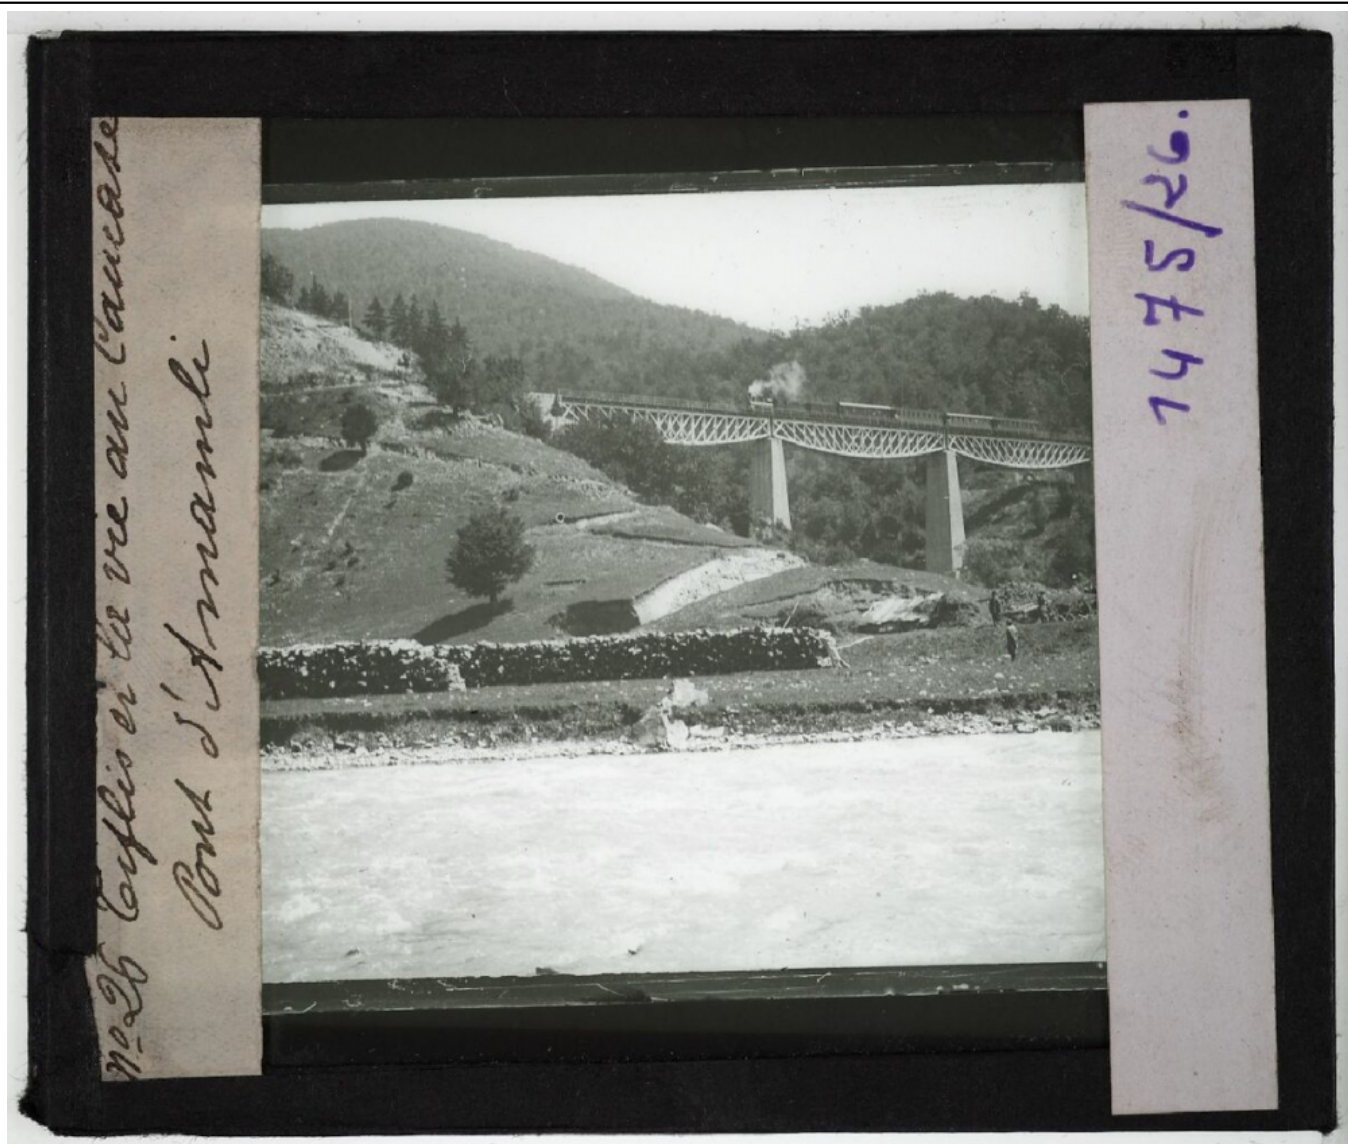

Description : Positif sur verre

Mesures : hauteur : 85 mm ; largeur : 100 mm

Notes : Vue extraite d'une série diffusée par le Musée pédagogique. Se reporter à la brochure descriptive de la série : 3-179-27.

Mots-clés : Diapositives et films fixes, vues sur verre pour projection lumineuse
Géographie

Filière : aucune

Niveau : aucun

Autres descriptions : Langue : Français
ill.

№ 26
Ceylan et la vie au Caucase
Pont d'Armani.