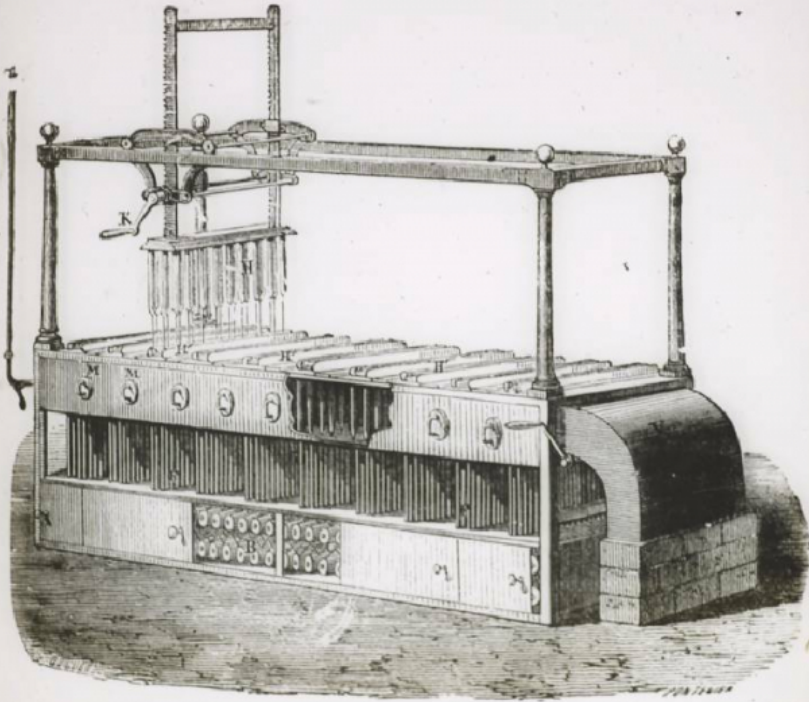

— Moulage des bougies.

42
10
Moulage des bougies