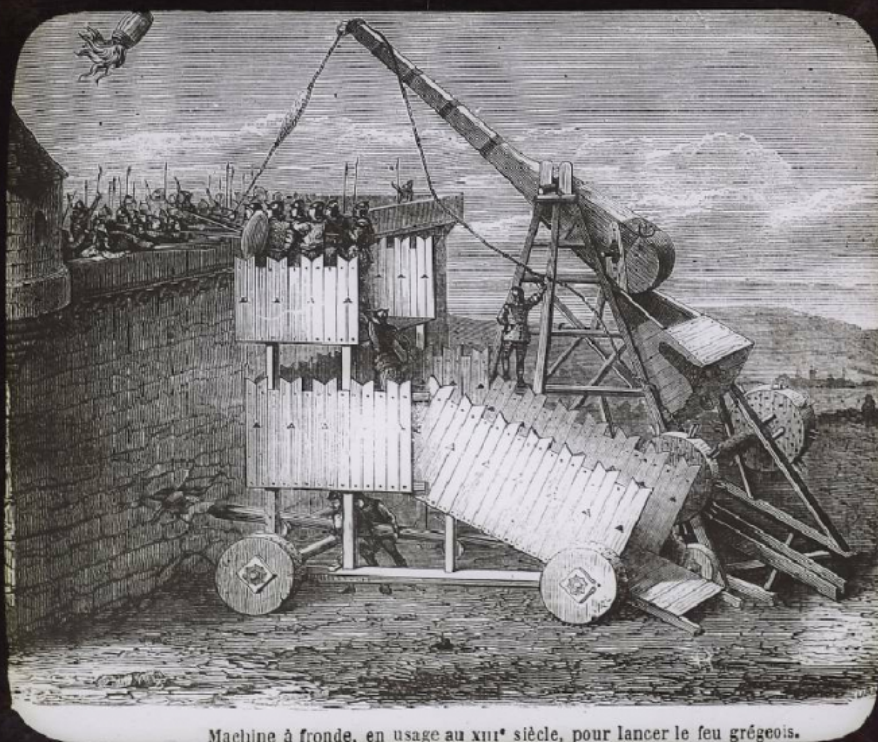


L'Artillerie et les artilleurs d'autrefois. Catapulte d'après le dessin de Valturio.

Numéro d'inventaire : 0003.00935.2

Type de document : plaque de vue sur verre photographique

Date de création : 1906 (restituée)

Collection : A -Histoire, beaux-arts, littérature

Description : Positif sur verre

Mesures : hauteur : 85 mm ; largeur : 100 mm

Notes : Vue extraite d'une série diffusée par le Musée pédagogique. Se reporter à la brochure descriptive de la série : 3-935-30.

Mots-clés : Diapositives et films fixes, vues sur verre pour projection lumineuse

Histoire et mythologie

Filière : aucune

Niveau : aucun

Autres descriptions : Langue : Français
ill.

Machine à fronde, en usage au XIII^e siècle, pour lancer le feu grégeois.