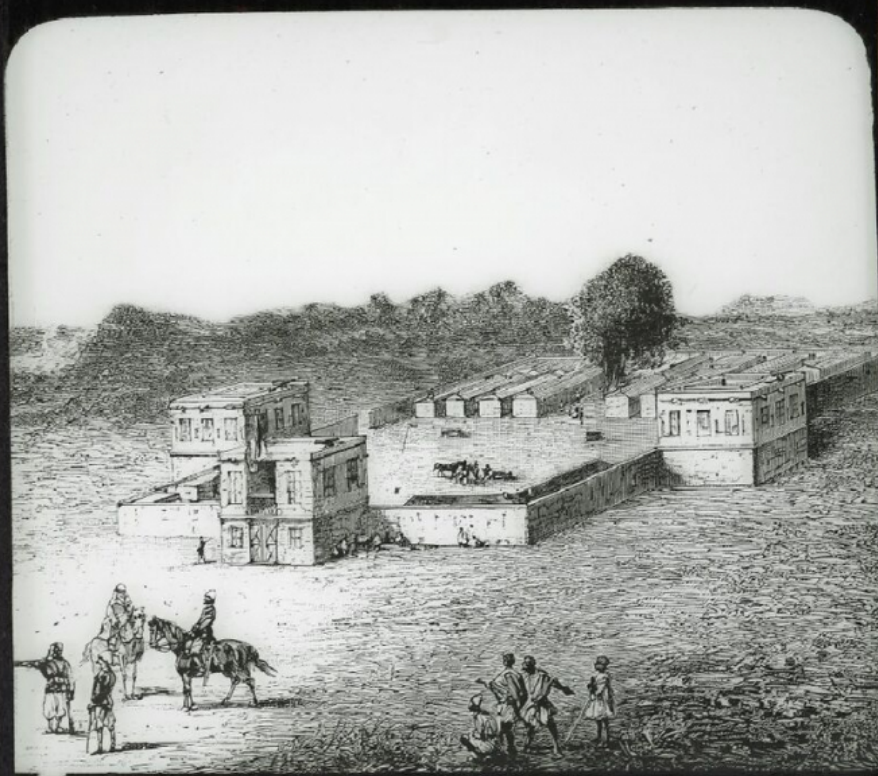

APPAREILS — TABLEAUX — ACCESSOIRES
POUR PROJECTIONS LUMINEUSES
A. MOLteni, 44, rue du Château-d'Eau, PARIS.