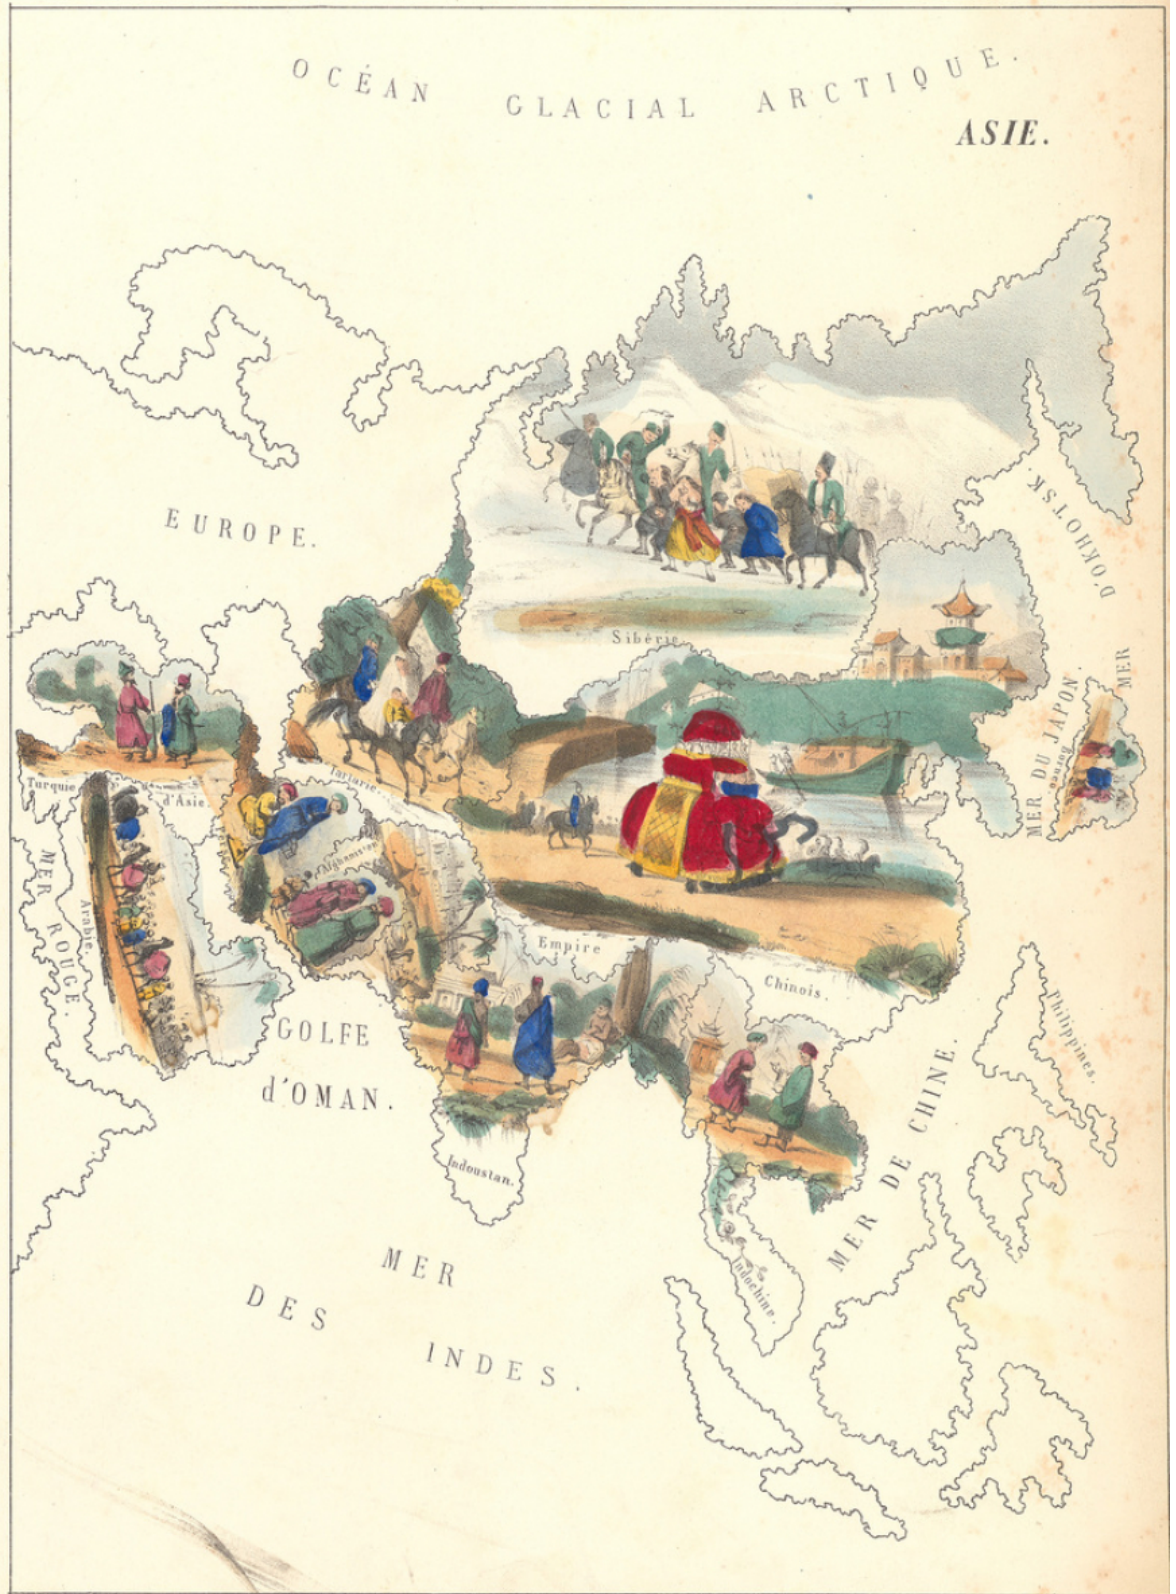


Asie.

Numéro d'inventaire : 1979.13236

Type de document : image imprimée

Imprimeur : Rigo (Jules) et Cie

Période de création : 2e quart 19e siècle

Date de création : 1840 (vers)

Collection : Les 5 Parties du Monde []

Description : Lithographie coloriée; rousseurs

Mesures : hauteur : 360 mm ; largeur : 275 mm

Notes : Carte d'Asie avec, à l'intérieur de certains pays, des vignettes représentant des paysages ou scènes typiques: caravane de chameaux en Arabie, éléphants en Inde, convoi de prisonniers en Sibérie, etc... Note: Bornéo est indiqué sur le Japon...

Mots-clés : Géographie

Filière : aucune

Niveau : aucun

Autres descriptions : Langue : Français

Nombre de pages : n.p.

ill.

ill. en coul.

Imp. chez Bize et C^{ie}